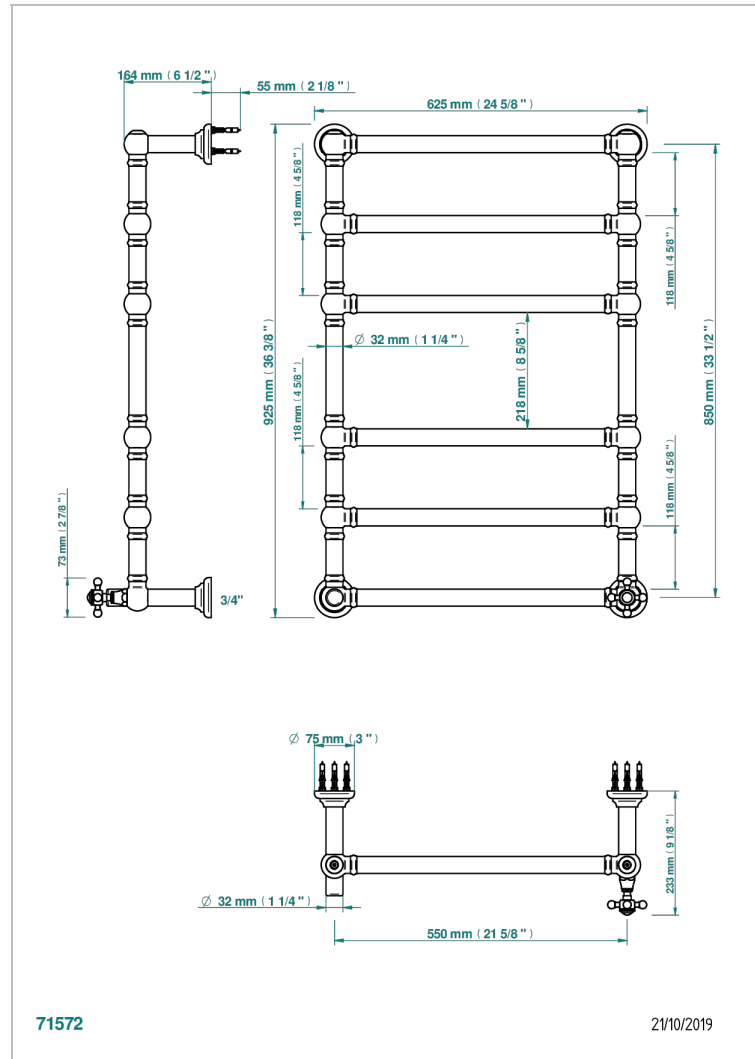

1900

G25-TWT6H1

Traditionell, Handtuchwärmer, Warmwasser, 1 kollektionsspezifischer Bedienungsgriff, 6 Stangen, 625 mm x 925 mm

THG[®]
PARIS

EIGENSCHAFTEN

- 1900
- Traditionell, Handtuchwärmer, Warmwasser, 1 kollektionsspezifischer Bedienungsgriff, 6 Stangen, 625 mm x 925 mm

TECHNISCHE DATEN

- Pression : 0,5 bars < P < 3 bars (recommandée)
- Pressure : 7.25 psi < P < 43.5 psi (advised)
- Température eau maximale conseillée : 60°C
- Maximum water temperature advised: 140°F
- Hauteur minimale au sol (maximum height from the ground) : 60 cm (24")
- Puissance / Power : 128W à Delta T 30