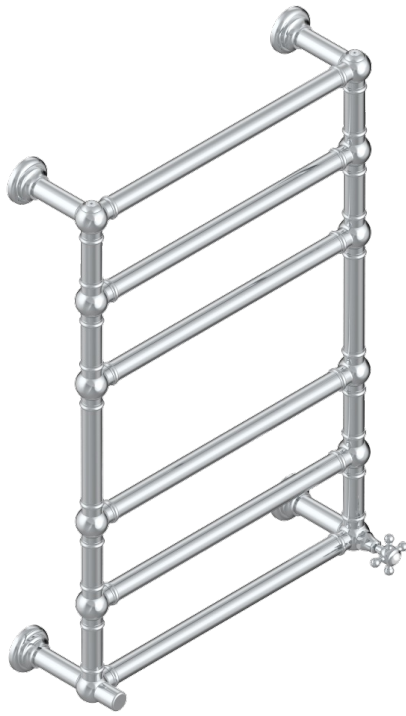

1900

G25-TWT6H1

Traditionell, Handtuchwärmer, Warmwasser, 1 kollektionsspezifischer Bedienungsgriff, 6 Stangen, 625 mm x 925 mm

THG[®]
PARIS

EIGENSCHAFTEN

- 1900
- Traditionell, Handtuchwärmer, Warmwasser, 1 kollektionsspezifischer Bedienungsgriff, 6 Stangen, 625 mm x 925 mm

TECHNISCHE DATEN

- Pression : 0,5 bars < P < 3 bars (recommandée)
- Pressure : 7.25 psi < P < 43.5 psi (advised)
- Température eau maximale conseillée : 60°C
- Maximum water temperature advised: 140°F
- Hauteur minimale au sol (maximum height from the ground) : 60 cm (24")
- Puissance / Power : 128W à Delta T 30

VERFÜGBARE OBERFLÄCHEN

Blassgold - F30
Blassgold matt unlackiert - F31
Bronze hell - D01
Chrom - A02
Chrom matt - C02
Gold - F01

Gold matt - F07
Nickel matt - C01
Pvd blush - H62
Pvd blush matt - H60
Pvd bronze braun - F33
Pvd bronze braun matt - F34