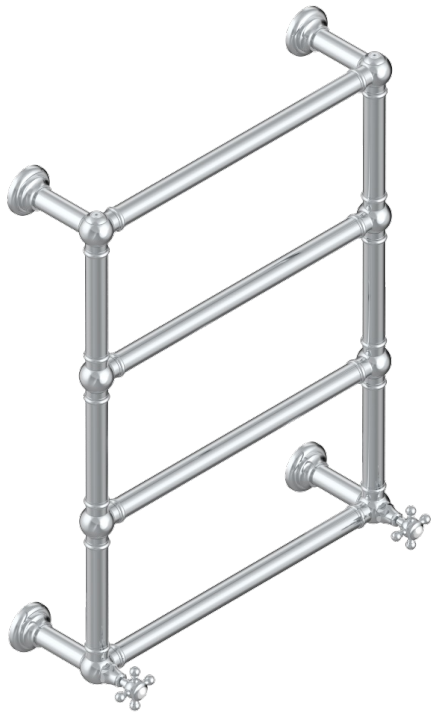

Traditionell, Handtuchwärmer, Warmwasser, 2 kollektionsspezifische Bedienungsriffe, 4 Stangen, 625 mm x 825 mm

71571

21/10/2019

## EIGENSCHAFTEN

- 1900
- Traditionell, Handtuchwärmer, Warmwasser, 2 kollektionsspezifische Bedienungsriffe, 4 Stangen, 625 mm x 825 mm

## VERFÜGBARE OBERFLÄCHEN

Blassgold - F30  
 Blassgold matt unlackiert - F31  
 Bronze hell - D01  
 Chrom - A02  
 Chrom matt - C02  
 Gold - F01

Gold matt - F07  
 Nickel matt - C01  
 Pvd blush - H62  
 Pvd blush matt - H60  
 Pvd bronze braun - F33  
 Pvd bronze braun matt - F34