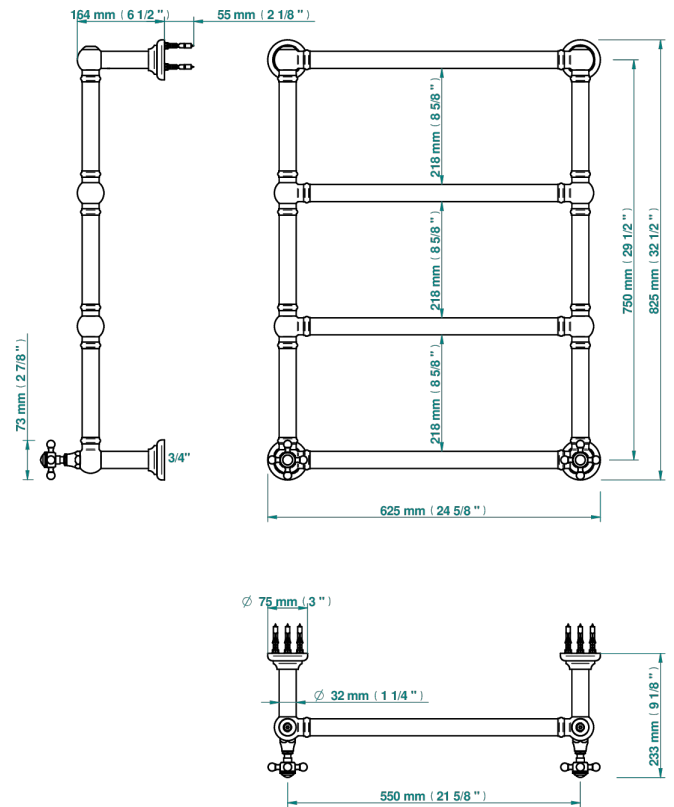

Traditionell, Handtuchwärmer, Warmwasser, 2 kollektionsspezifische Bedienungsriffe, 4 Stangen, 625 mm x 825 mm

71571

21/10/2019

## EIGENSCHAFTEN

- 1900
- Traditionell, Handtuchwärmer, Warmwasser, 2 kollektionsspezifische Bedienungsriffe, 4 Stangen, 625 mm x 825 mm

## TECHNISCHE DATEN

- Pression : 0,5 bars < P < 3 bars (recommandée)
- Pressure : 7.25 psi < P < 43.5 psi (advised)
- Température eau maximale conseillée : 60°C
- Maximum water temperature advised: 140°F
- Hauteur minimale au sol (maximum height from the ground) : 60 cm (24")
- Puissance / Power : 86W à Delta T 30