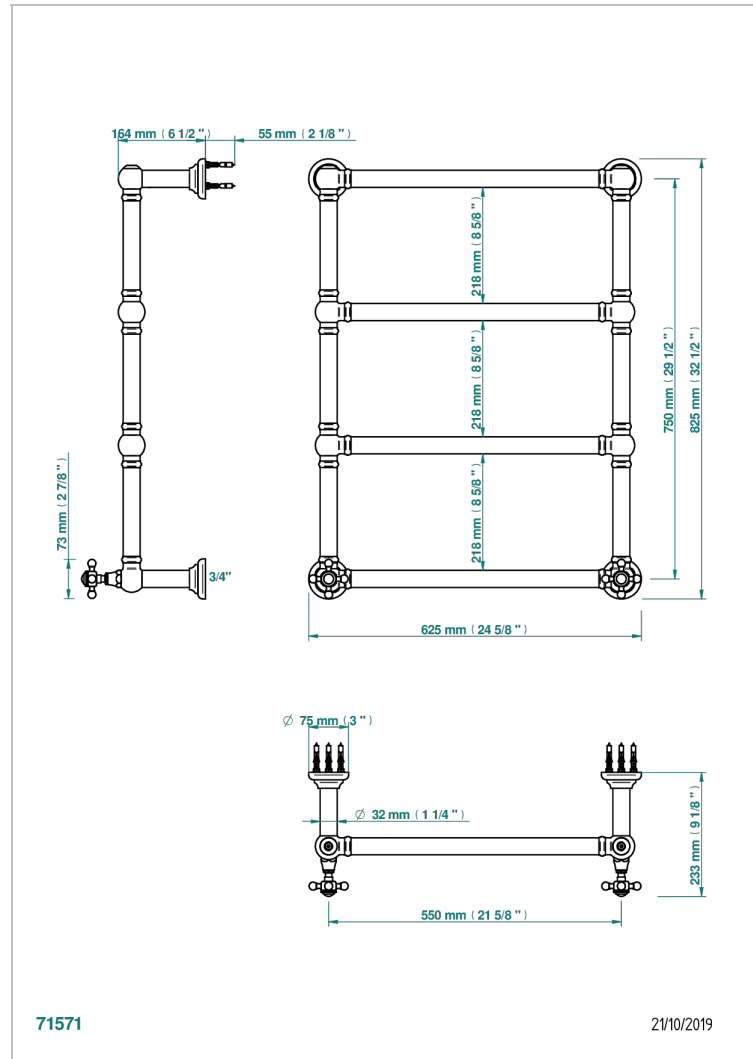

Traditionell, Handtuchwärmer, Warmwasser, 2 kollektionsspezifische Bedienungsgriffe, 4 Stangen, 625 mm x 825 mm

### EIGENSCHAFTEN

- Broadway
- Traditionell, Handtuchwärmer, Warmwasser, 2 kollektionsspezifische Bedienungsgriffe, 4 Stangen, 625 mm x 825 mm

### TECHNISCHE DATEN

- Pression : 0,5 bars < P < 3 bars (recommandée)
- Pressure : 7.25 psi < P < 43.5 psi (advised)
- Température eau maximale conseillée : 60°C
- Maximum water temperature advised: 140°F
- Hauteur minimale au sol (maximum height from the ground) : 60 cm (24")
- Puissance / Power : 86W à Delta T 30