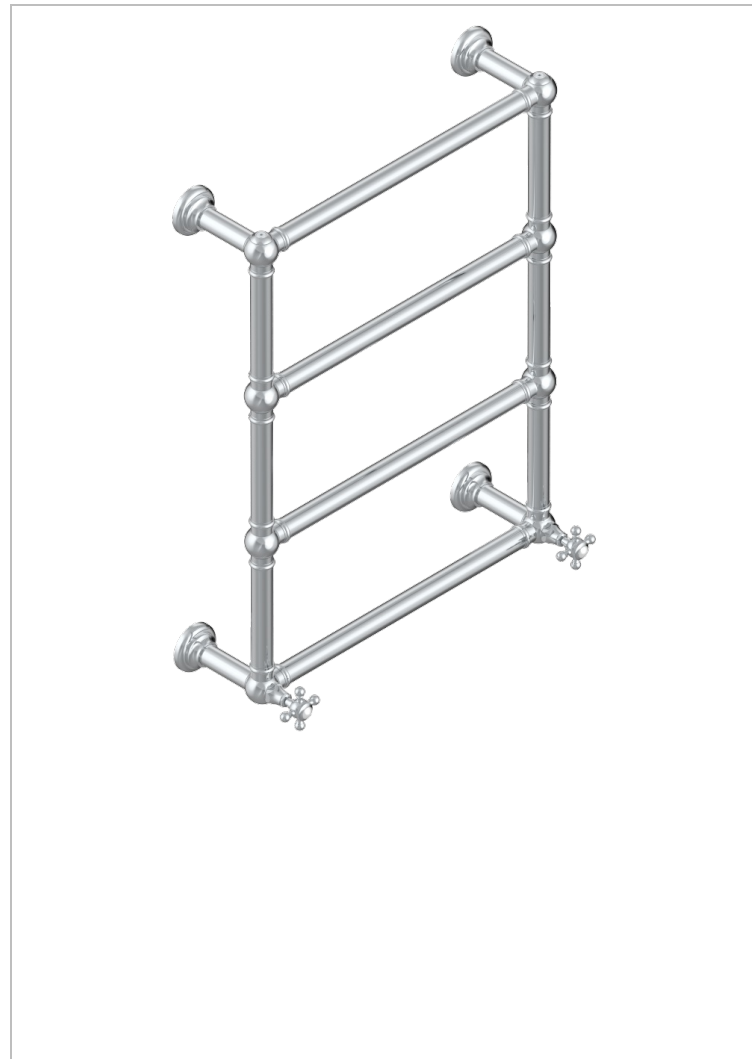

Traditionell, Handtuchwärmer, Warmwasser, 2 kollektionsspezifische Bedienungsgriffe, 4 Stangen, 625 mm x 825 mm

### EIGENSCHAFTEN

- Broadway
- Traditionell, Handtuchwärmer, Warmwasser, 2 kollektionsspezifische Bedienungsgriffe, 4 Stangen, 625 mm x 825 mm

### TECHNISCHE DATEN

- Pression : 0,5 bars < P < 3 bars (recommandée)
- Pressure : 7.25 psi < P < 43.5 psi (advised)
- Température eau maximale conseillée : 60°C
- Maximum water temperature advised: 140°F
- Hauteur minimale au sol (maximum height from the ground) : 60 cm (24")
- Puissance / Power : 86W à Delta T 30