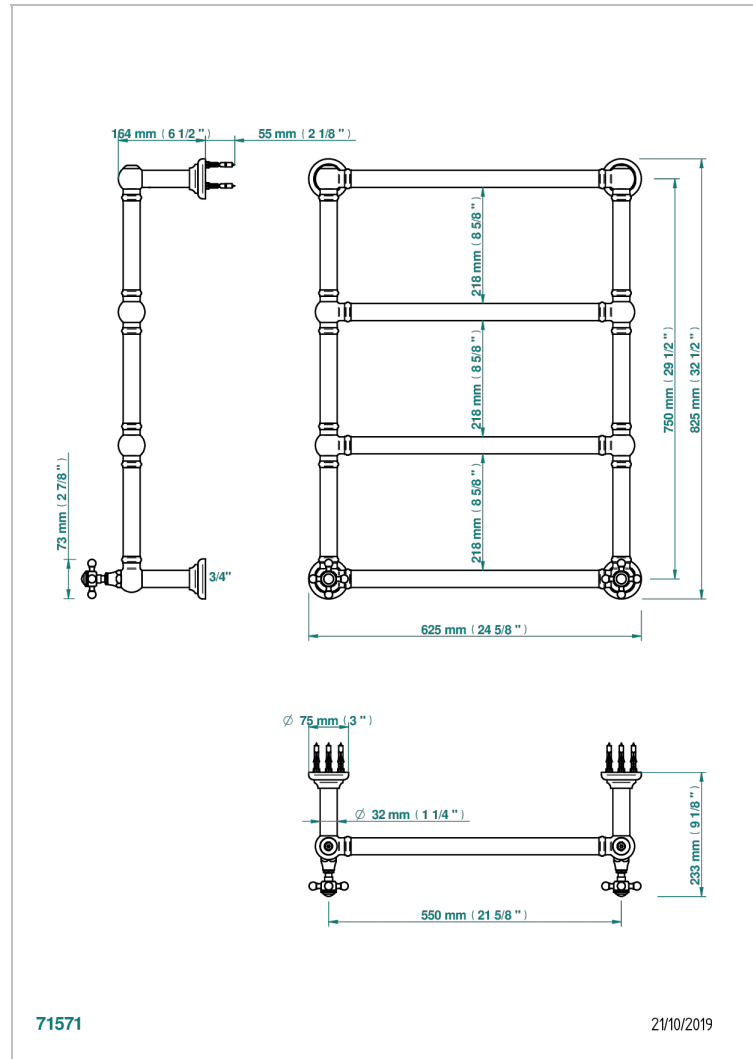

Traditionell, Handtuchwärmer, Warmwasser, 2 kollektionsspezifische Bedienungsriffe, 4 Stangen, 625 mm x 825 mm

EIGENSCHAFTEN

- Broadway
- Traditionell, Handtuchwärmer, Warmwasser, 2 kollektionsspezifische Bedienungsriffe, 4 Stangen, 625 mm x 825 mm

TECHNISCHE DATEN

- Pression : 0,5 bars < P < 3 bars (recommandée)
- Pressure : 7.25 psi < P < 43.5 psi (advised)
- Température eau maximale conseillée : 60°C
- Maximum water temperature advised: 140°F
- Hauteur minimale au sol (maximum height from the ground) : 60 cm (24")
- Puissance / Power : 86W à Delta T 30