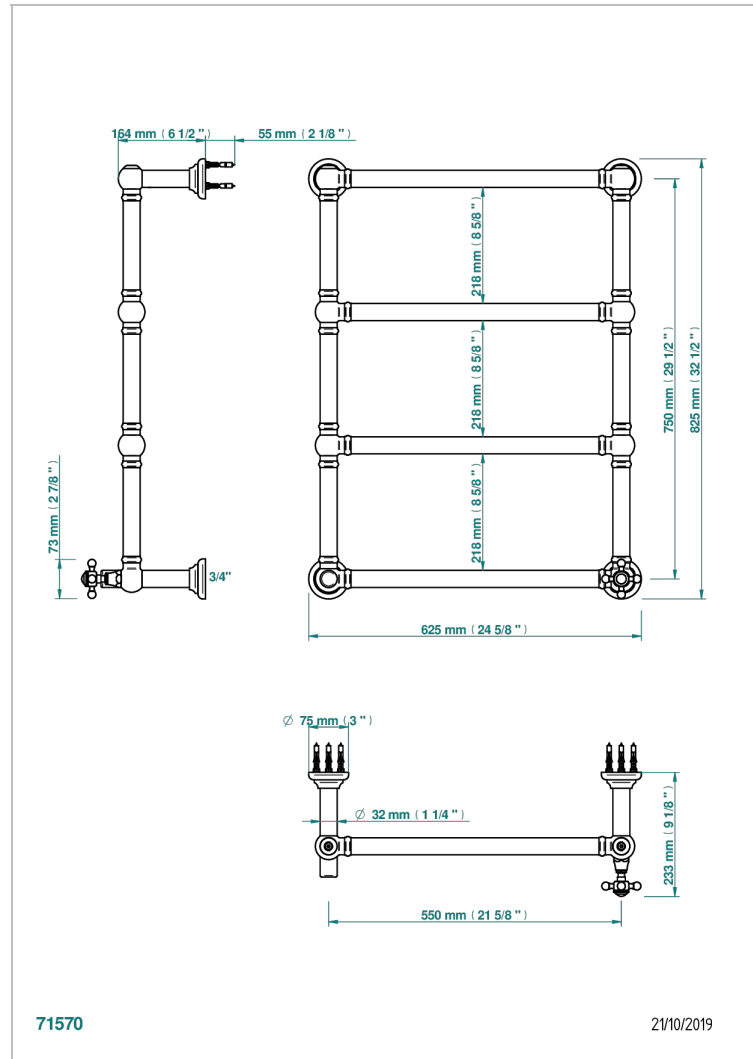

Traditionell, Handtuchwärmer, Warmwasser, 1 kollektionsspezifischer Bedienungsriff, 4 Stangen, 625 mm x 825 mm

EIGENSCHAFTEN

- Broadway
- Traditionell, Handtuchwärmer, Warmwasser, 1 kollektionsspezifischer Bedienungsriff, 4 Stangen, 625 mm x 825 mm

TECHNISCHE DATEN

- Pression : 0,5 bars < P < 3 bars (recommandée)
- Pressure : 7.25 psi < P < 43.5 psi (advised)
- Température eau maximale conseillée : 60°C
- Maximum water temperature advised: 140°F
- Hauteur minimale au sol (maximum height from the ground) : 60 cm (24")
- Puissance / Power : 86W à Delta T 30