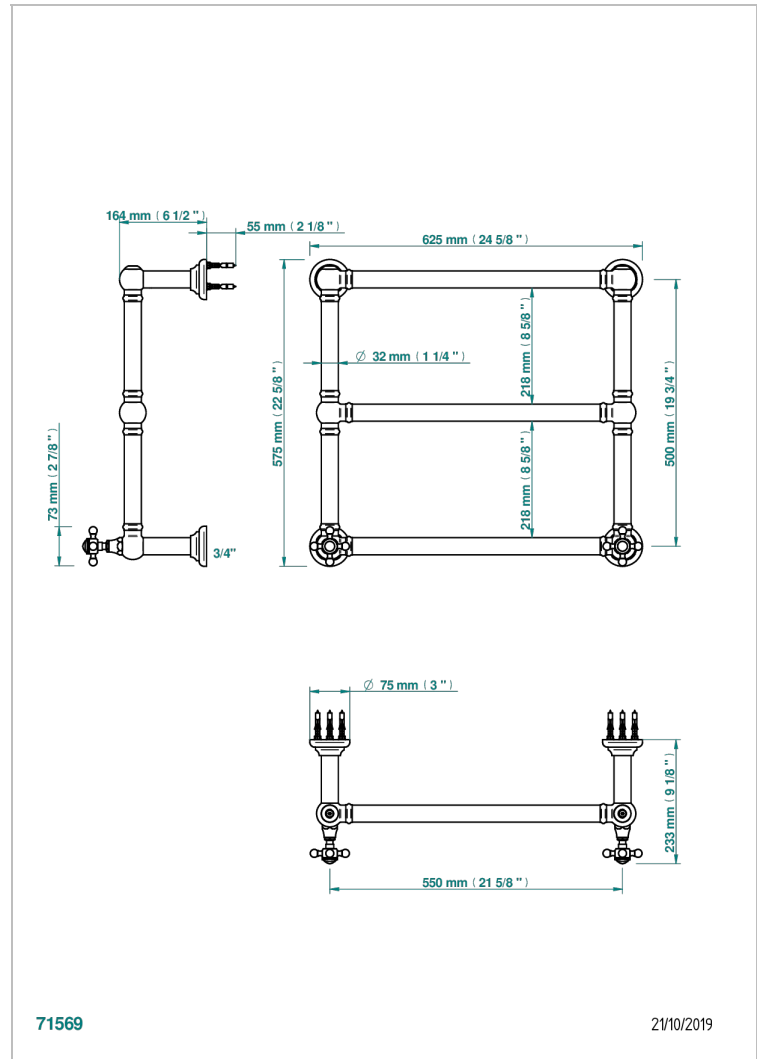

Traditionell, Handtuchwärmer, Warmwasser, 2 kollektionsspezifische Bedienungsgriffe, 3 Stangen, 625 mm x 575 mm

EIGENSCHAFTEN

- 1900
- Traditionell, Handtuchwärmer, Warmwasser, 2 kollektionsspezifische Bedienungsgriffe, 3 Stangen, 625 mm x 575 mm

TECHNISCHE DATEN

- Pression : 0,5 bars < P < 3 bars (recommandée)
- Pressure : 7.25 psi < P < 43.5 psi (advised)
- Température eau maximale conseillée : 60°C
- Maximum water temperature advised: 140°F
- Hauteur minimale au sol (maximum height from the ground) : 60 cm (24")
- Puissance / Power : 64W à Delta T 30