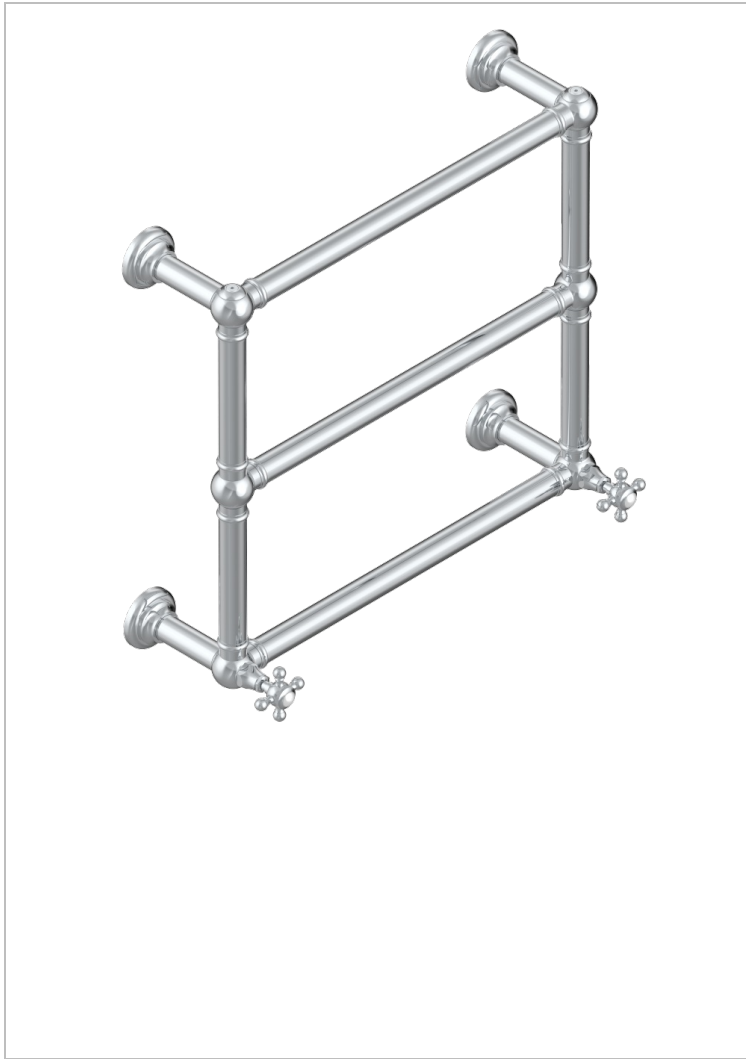

Traditionell, Handtuchwärmer, Warmwasser, 2 kollektionsspezifische Bedienungsgriffe, 3 Stangen, 625 mm x 575 mm

EIGENSCHAFTEN

- 1900
- Traditionell, Handtuchwärmer, Warmwasser, 2 kollektionsspezifische Bedienungsgriffe, 3 Stangen, 625 mm x 575 mm

TECHNISCHE DATEN

- Pression : 0,5 bars < P < 3 bars (recommandée)
- Pressure : 7.25 psi < P < 43.5 psi (advised)
- Température eau maximale conseillée : 60°C
- Maximum water temperature advised: 140°F
- Hauteur minimale au sol (maximum height from the ground) : 60 cm (24")
- Puissance / Power : 64W à Delta T 30

VERFÜGBARE OBERFLÄCHEN

Blassgold - F30
 Blassgold matt unlackiert - F31
 Bronze hell - D01
 Chrom - A02
 Chrom matt - C02
 Gold - F01

Gold matt - F07
 Nickel matt - C01
 Pvd blush - H62
 Pvd blush matt - H60
 Pvd bronze braun - F33
 Pvd bronze braun matt - F34