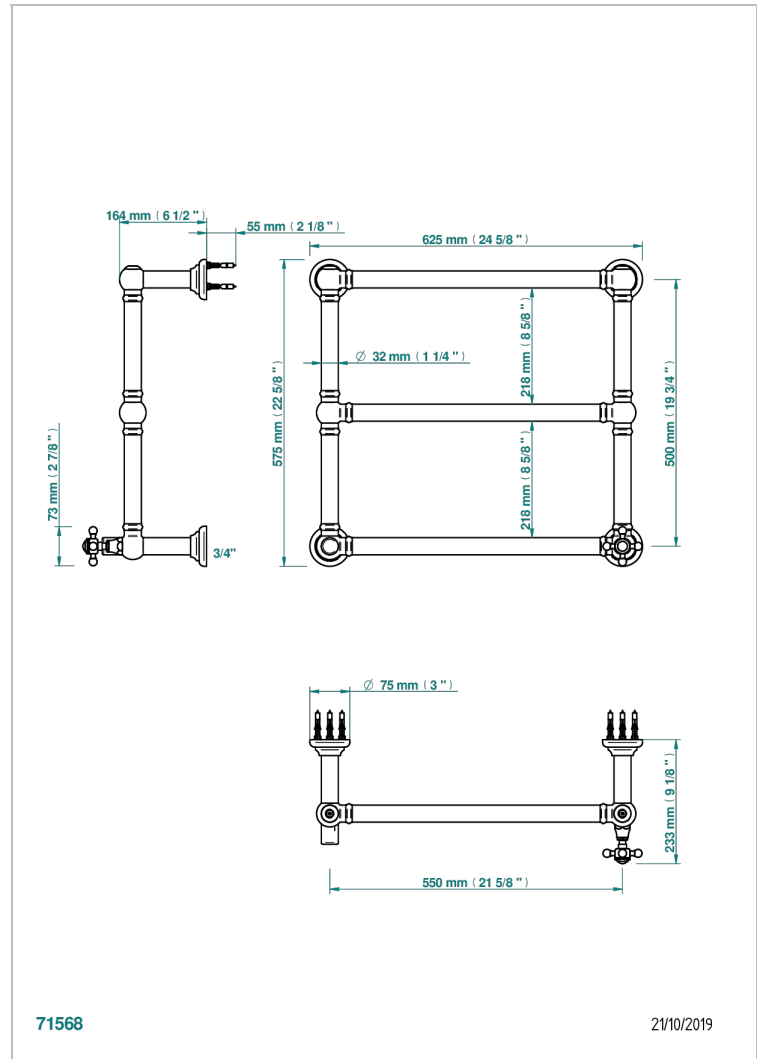

Traditionell, Handtuchwärmer, Warmwasser, 1 kollektionsspezifischer Bedienungsgriff, 3 Stangen, 625 mm x 575 mm

EIGENSCHAFTEN

- 1900
- Traditionell, Handtuchwärmer, Warmwasser, 1 kollektionsspezifischer Bedienungsgriff, 3 Stangen, 625 mm x 575 mm

TECHNISCHE DATEN

- Pression : 0,5 bars < P < 3 bars (recommandée)
- Pressure : 7.25 psi < P < 43.5 psi (advised)
- Température eau maximale conseillée : 60°C
- Maximum water temperature advised: 140°F
- Hauteur minimale au sol (maximum height from the ground) : 60 cm (24")
- Puissance / Power : 64W à Delta T 30