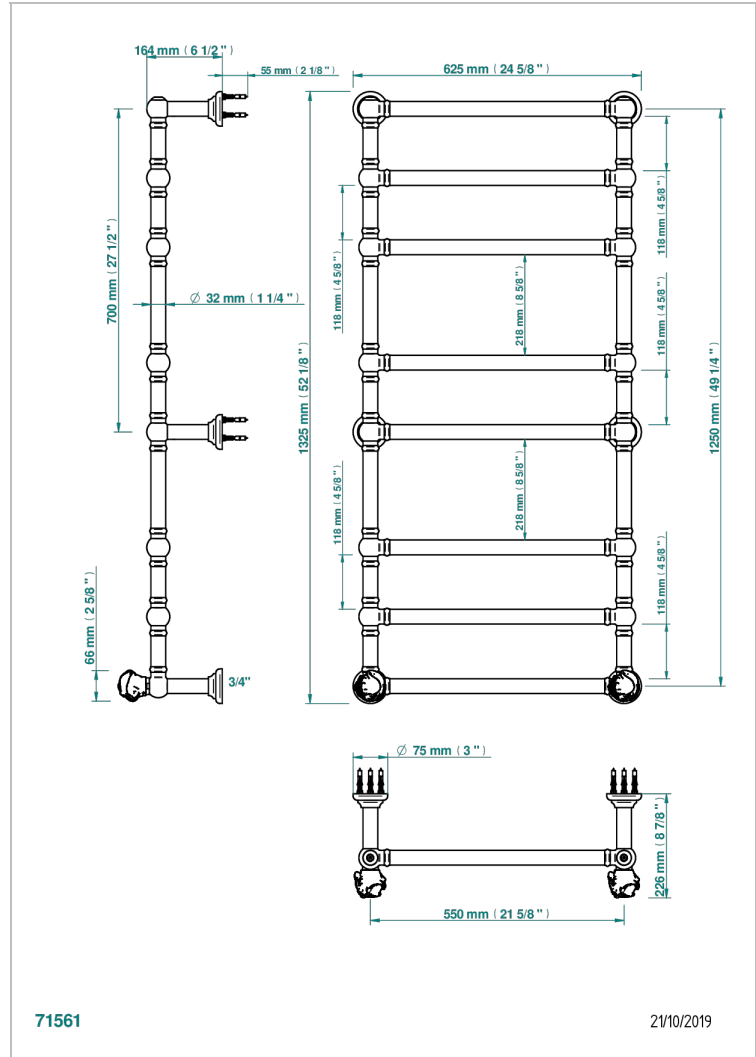

Полотенцесушитель Традиционный, 8 перекладин, 625 мм х 1325 мм, водяной, с 2 декоративными крестовыми рукоятками

71561

21/10/2019

ХАРАКТЕРИСТИКИ

- Sun Dragon
- Полотенцесушитель Традиционный, 8 перекладин, 625 мм х 1325 мм, водяной, с 2 декоративными крестовыми рукоятками

ТЕХНИЧЕСКИЕ ХАРАКТЕРИСТИКИ

- Pression : 0,5 bars < P < 3 bars (recommandée)
- Pressure : 7.25 psi < P < 43.5 psi (advised)
- Température eau maximale conseillée : 60°C
- Maximum water temperature advised: 140°F
- Hauteur minimale au sol (maximum height from the ground) : 60 cm (24")
- Puissance / Power : 171W à Delta T 30