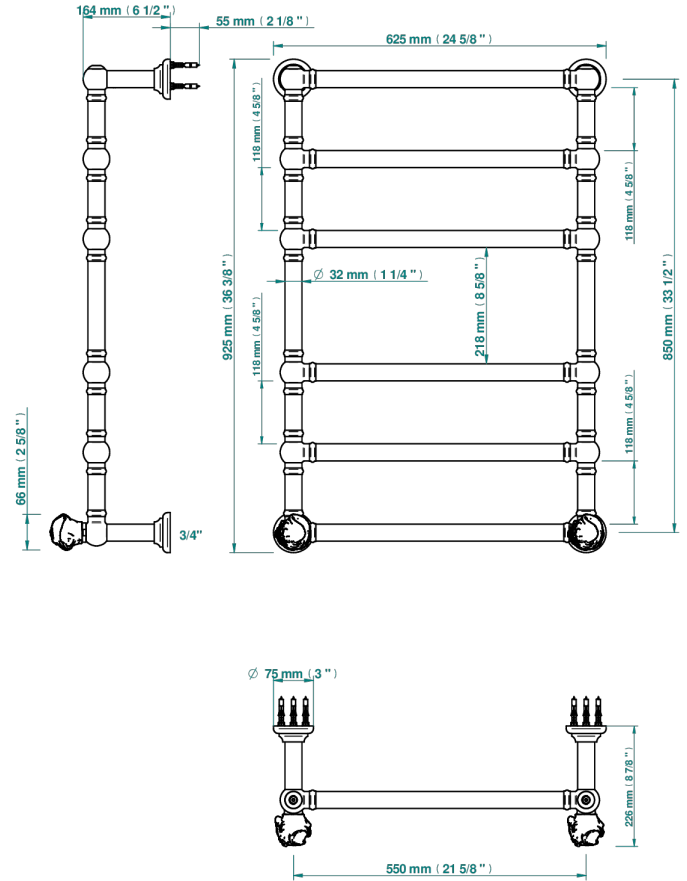

# SUN DRAGON

U5D-TWT6H2

Traditional towel warmer, 6 rails, 625 mm x 925 mm, hydronic with 2 stylised handles

THG<sup>®</sup>  
PARIS

71558

21/10/2019

## CARACTERÍSTICAS

- Sun Dragon
- Traditional towel warmer, 6 rails, 625 mm x 925 mm, hydronic with 2 stylised handles

## ESPECIFICACIONES TÉCNICAS

- Pression : 0,5 bars < P < 3 bars (recommandée)
- Pressure : 7.25 psi < P < 43.5 psi (advised)
- Température eau maximale conseillée : 60°C
- Maximum water temperature advised: 140°F
- Hauteur minimale au sol (maximum height from the ground) : 60 cm (24")
- Puissance / Power : 128W à Delta T 30