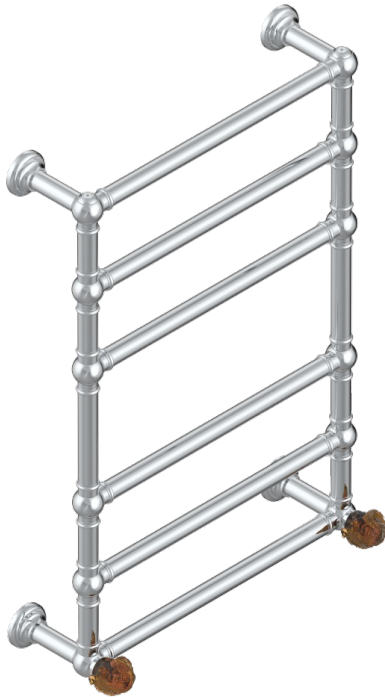

# SUN DRAGON

U5D-TWT6H2

Traditional towel warmer, 6 rails, 625 mm x 925 mm, hydronic with 2 stylised handles

THG<sup>®</sup>  
PARIS

71558

21/10/2019

## CARACTERÍSTICAS

- Sun Dragon
- Traditional towel warmer, 6 rails, 625 mm x 925 mm, hydronic with 2 stylised handles

## ESPECIFICACIONES TÉCNICAS

- Pression : 0,5 bars < P < 3 bars (recommandée)
- Pressure : 7.25 psi < P < 43.5 psi (advised)
- Température eau maximale conseillée : 60°C
- Maximum water temperature advised: 140°F
- Hauteur minimale au sol (maximum height from the ground) : 60 cm (24")
- Puissance / Power : 128W à Delta T 30

## ACABADOS DISPONIBLES

Bronce claro - D01  
Cromo - A02  
Cromo mate - C02  
Dorado - F01  
Dorado mate - F07  
Dorado pálido - F30

Dorado pálido mate (sin barniz) - F31  
Níquel - B01  
Níquel mate - C01  
Pvd blush - H62  
Pvd blush mate - H60  
Pvd color latón - H49