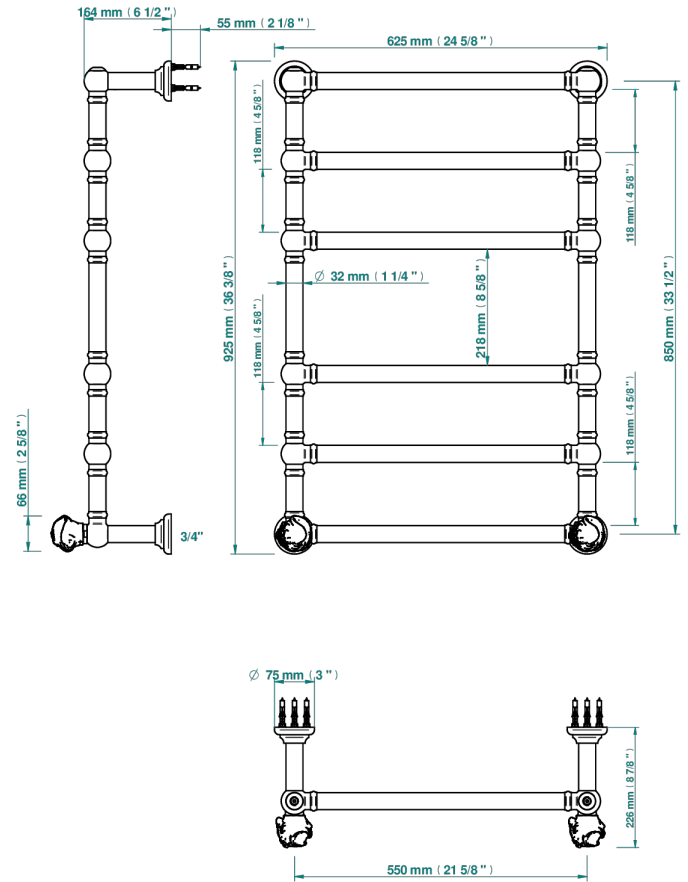

Полотенцесушитель Традиционный, 6 перекладин, 625 мм x 925 мм, водяной, с 2 декоративными крестовыми рукоятками

71558

21/10/2019

ХАРАКТЕРИСТИКИ

- Sun Dragon
- Полотенцесушитель Традиционный, 6 перекладин, 625 мм x 925 мм, водяной, с 2 декоративными крестовыми рукоятками

ТЕХНИЧЕСКИЕ ХАРАКТЕРИСТИКИ

- Pression : 0,5 bars < P < 3 bars (recommandée)
- Pressure : 7.25 psi < P < 43.5 psi (advised)
- Température eau maximale conseillée : 60°C
- Maximum water temperature advised: 140°F
- Hauteur minimale au sol (maximum height from the ground) : 60 cm (24")
- Puissance / Power : 128W à Delta T 30