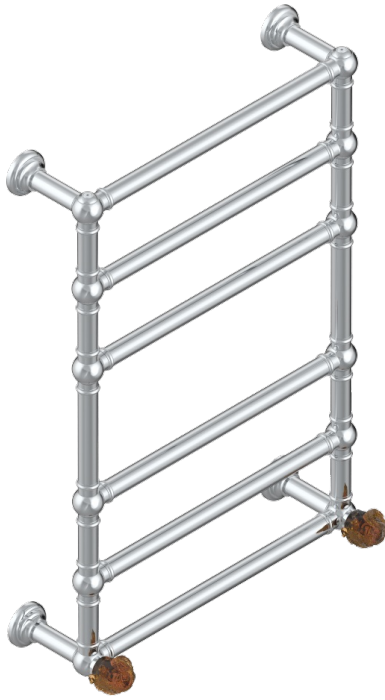

Полотенцесушитель Традиционный, 6 перекладин, 625 мм x 925 мм, водяной, с 2 декоративными крестовыми рукоятками

71558

21/10/2019

ХАРАКТЕРИСТИКИ

- Sun Dragon
- Полотенцесушитель Традиционный, 6 перекладин, 625 мм x 925 мм, водяной, с 2 декоративными крестовыми рукоятками

ТЕХНИЧЕСКИЕ ХАРАКТЕРИСТИКИ

- Pression : 0,5 bars < P < 3 bars (recommandée)
- Pressure : 7.25 psi < P < 43.5 psi (advised)
- Température eau maximale conseillée : 60°C
- Maximum water temperature advised: 140°F
- Hauteur minimale au sol (maximum height from the ground) : 60 cm (24")
- Puissance / Power : 128W à Delta T 30

ДОСТУПНЫЕ ВАРИАНТЫ ПОКРЫТИЙ

Blush PVD - H62
Graphite PVD - H64
Matt Umber PVD - H67
Matt blush PVD - H60
Matt graphite PVD - H65
Umber PVD - H66

Бронза - D01
Золото - F01
Матовое золото - F07
Матовое светлое золото - F31
Матовый никель - C01
Матовый хром - C02

Никель - B01
Покрытие PVD бронза - F33
Покрытие PVD золотистый цвет - H52
Покрытие PVD латунь - H49
Покрытие PVD матовая бронза - F34
Покрытие PVD матовая латунь - H50

Покрытие PVD матовый золотистый - H53
Покрытие PVD матовый никель - H56
Покрытие PVD никель - H55
Светлое золото - F30
Хром - A02