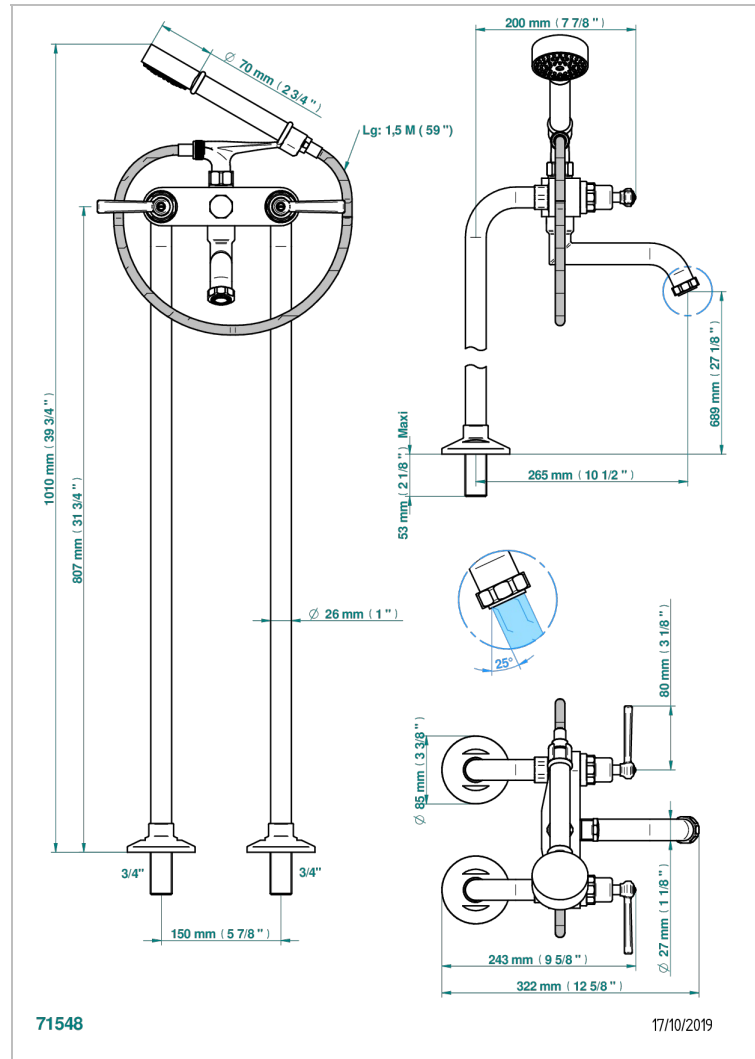

SAINT-GERMAIN CON MANETAS

G7D-13CS

Monobloc baÑo/ducha con columnas para fijaci3n al suelo

THG[®]
PARIS

CARACTERÍSTICAS

- ACS : 21ACCLY034

ESTÁNDAR

ACABADOS DISPONIBLES

Bronce claro - D01
Cerámica negra mate - D30
Cromo - A02
Cromo / dorado - G02
Cromo mate - C02
Dorado - F01

Dorado mate - F07
Dorado pálido - F30
Dorado pálido mate (sin barniz) - F31
Natural smoked Brass - A13
Níquel - B01
Níquel mate - C01