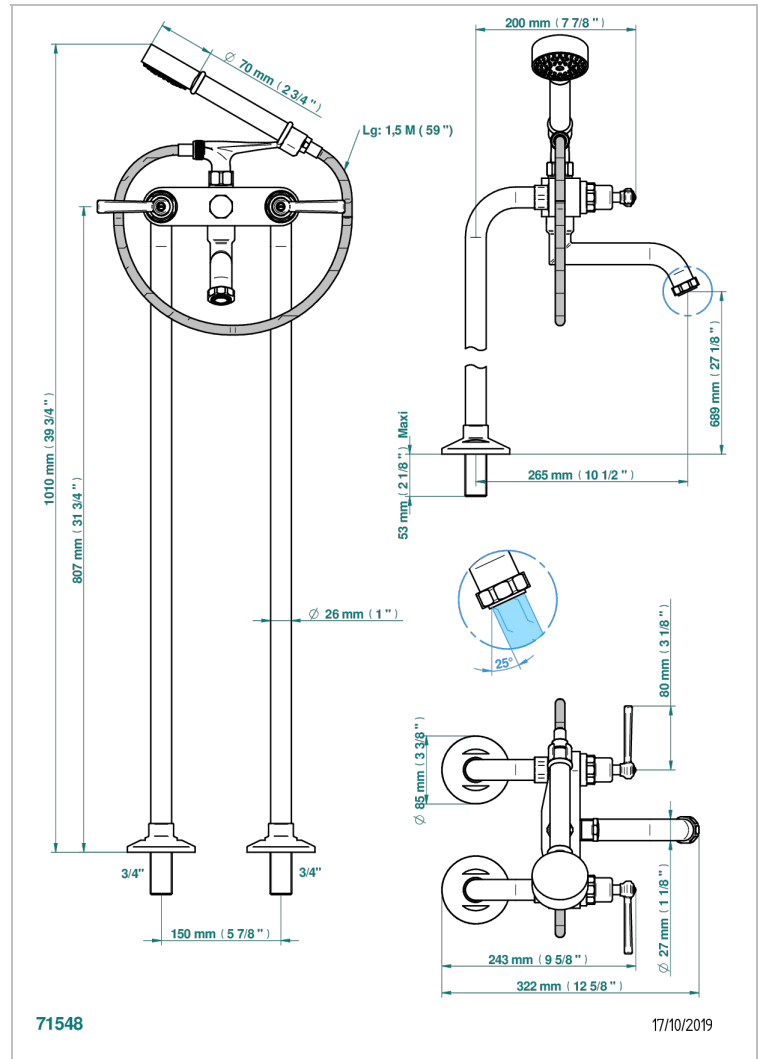

SAINT-GERMAIN CON MANETAS

G7D-13CS

Monobloc baÑo/ducha con columnas para fijaci3n al suelo

THG[®]
PARIS

CARACTERÍSTICAS

- ACS : 21ACCLY034

ESTÁNDAR

PRODUCTOS RELACIONADOS

- Ref. G00-13800A Set of installation for tub filler

ACABADOS DISPONIBLES

Bronce claro - D01
Cerámica negra mate - D30
Cromo - A02
Cromo / dorado - G02
Cromo mate - C02
Dorado - F01

Dorado mate - F07
Dorado pálido - F30
Dorado pálido mate (sin barniz) - F31
Natural smoked Brass - A13
Níquel - B01
Níquel mate - C01

Níquel viejo - H28
Pvd blush - H62
Pvd blush mate - H60
Pvd color lat3n - H49
Pvd color lat3n mate - H50
Pvd color níquel - H55

Pvd color níquel mate - H56
Pvd color oro - H52
Pvd color oro mate - H53
Pvd grafito - H64
Pvd grafito mate - H65
Pvd marr3n bronce - F33

Pvd marr3n bronce mate - F34
Pvd umber - H66
Pvd umber mate - H67