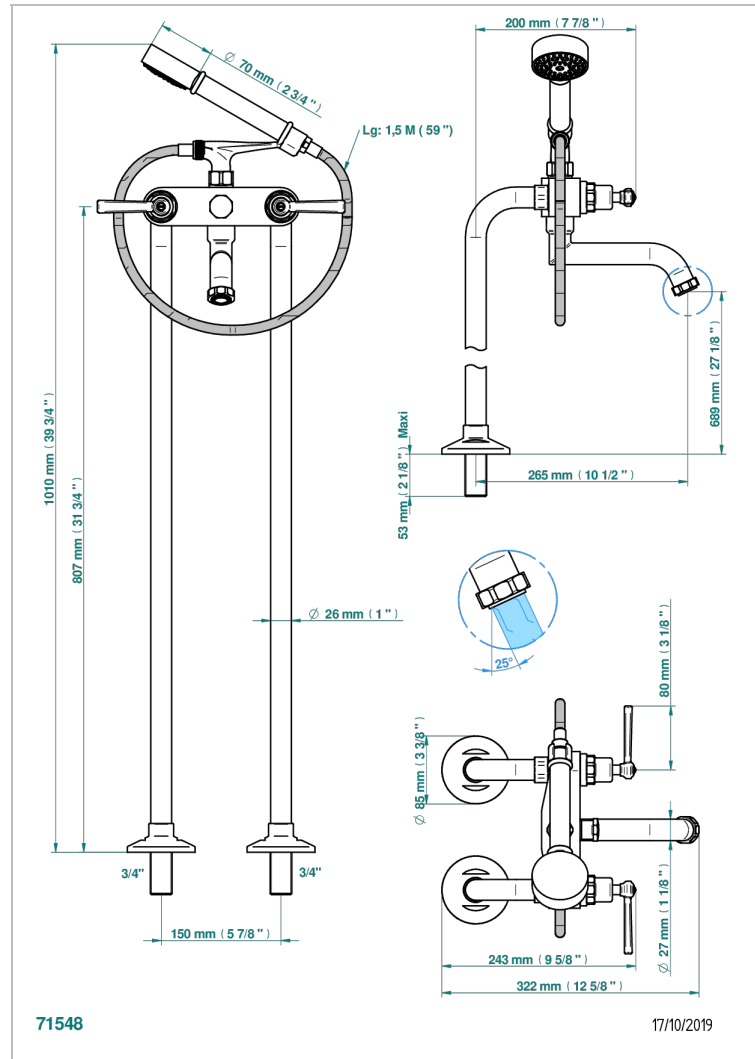

SAINT-GERMAIN MIT HEBEL

G7D-13CS

Stand- Wannenfüll- und Brausebatterie mit auf Boden stehenden Rohren

THG[®]
PARIS

EIGENSCHAFTEN

- ACS : 21ACCLY034

ZERTIFIZIERUNGEN

ÄHNLICHE PRODUKTE

- Ref. G00-13800A Befestigungsplatte für Wannenbatterie - Eingänge 3/4", Ausgänge 3/4"

VERFÜGBARE OBERFLÄCHEN

Altnickel - H28
Blassgold - F30
Blassgold matt unlackiert - F31
Bronze hell - D01
Chrom - A02
Chrom / gold - G02