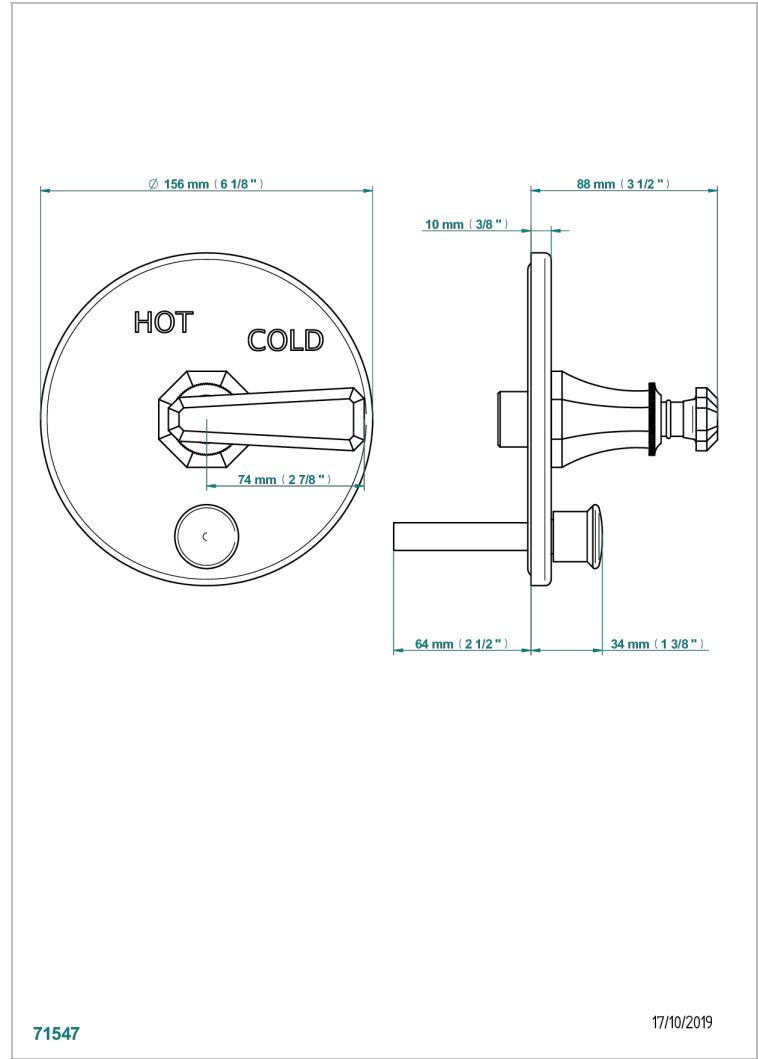

TRADITION CON MANETAS

A58-321B

Garniture pour mitigeur "pressure balance" avec inversion

THG[®]
PARIS

CARACTERÍSTICAS

- Tradition con manetas
- Garniture pour mitigeur "pressure balance" avec inversion

ACABADOS DISPONIBLES