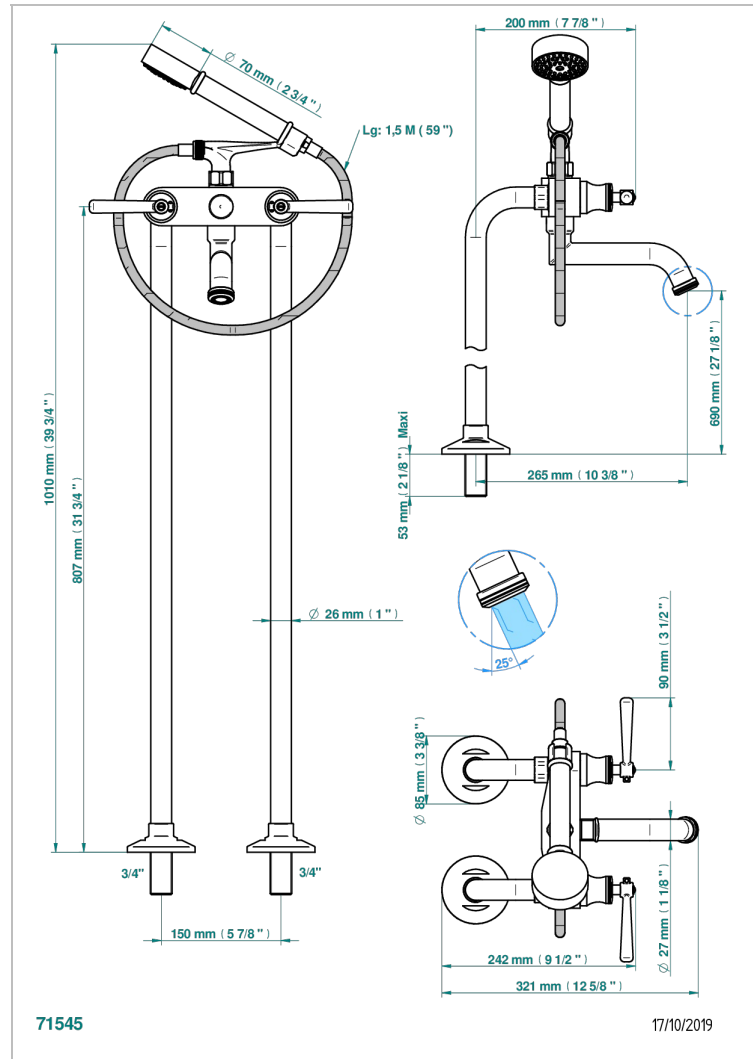

BEAUBOURG A MANETTES

G7B-13CS

Mélangeur bain douche sur colonnes pour fixation au sol

THG[®]
PARIS

CARACTÉRISTIQUES

- ACS : 21ACCLY034

CERTIFICATIONS

FINITIONS DISPONIBLES

Bronze clair - D01
Chromé - A02
Chromé / doré - G02
Chromé mat - C02
Doré brillant - F01
Doré mat - F07

Laiton fumé naturel - A13
Nickel brillant - B01
Nickel mat - C01
Noir mat céramique - D30
Or pâle - F30
Or pâle mat - F31