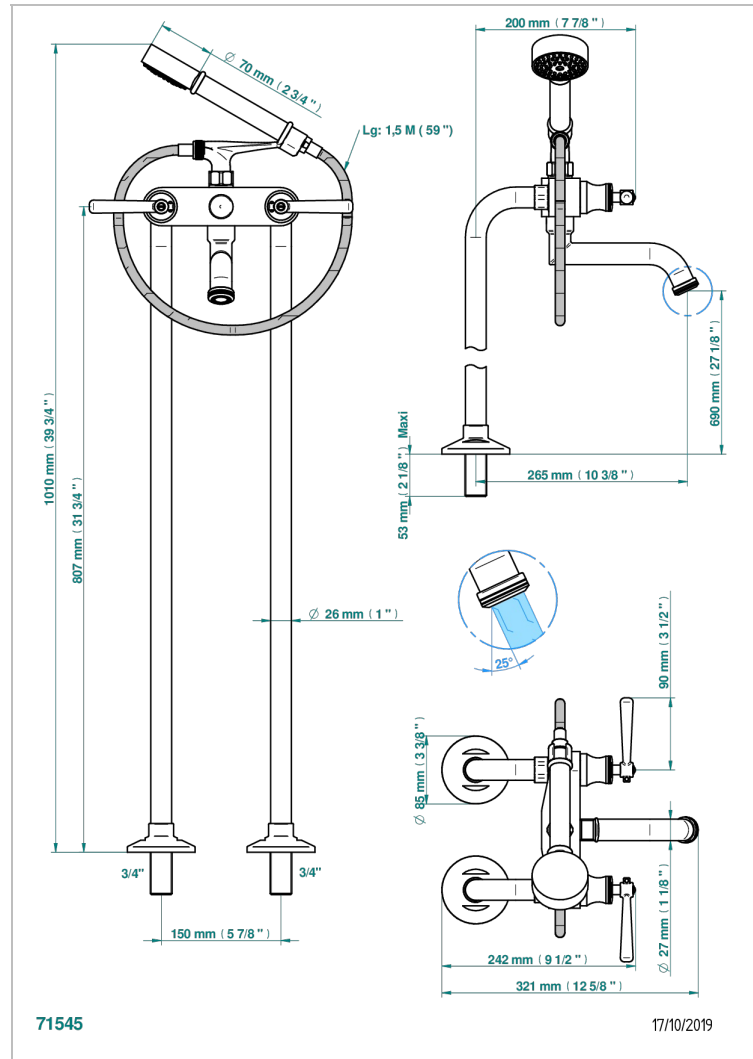

BEAUBOURG CON MANETAS

G7B-13CS

Monobloc baÑo/ducha con columnas para fijaci3n al suelo

THG[®]
PARIS

CARACTERÍSTICAS

- ACS : 21ACCLY034

ESTÁNDAR

ACABADOS DISPONIBLES

Bronce claro - D01
Cerámica negra mate - D30
Cromo - A02
Cromo / dorado - G02
Cromo mate - C02
Dorado - F01

Dorado mate - F07
Dorado pálido - F30
Dorado pálido mate (sin barniz) - F31
Natural smoked Brass - A13
Níquel - B01
Níquel mate - C01