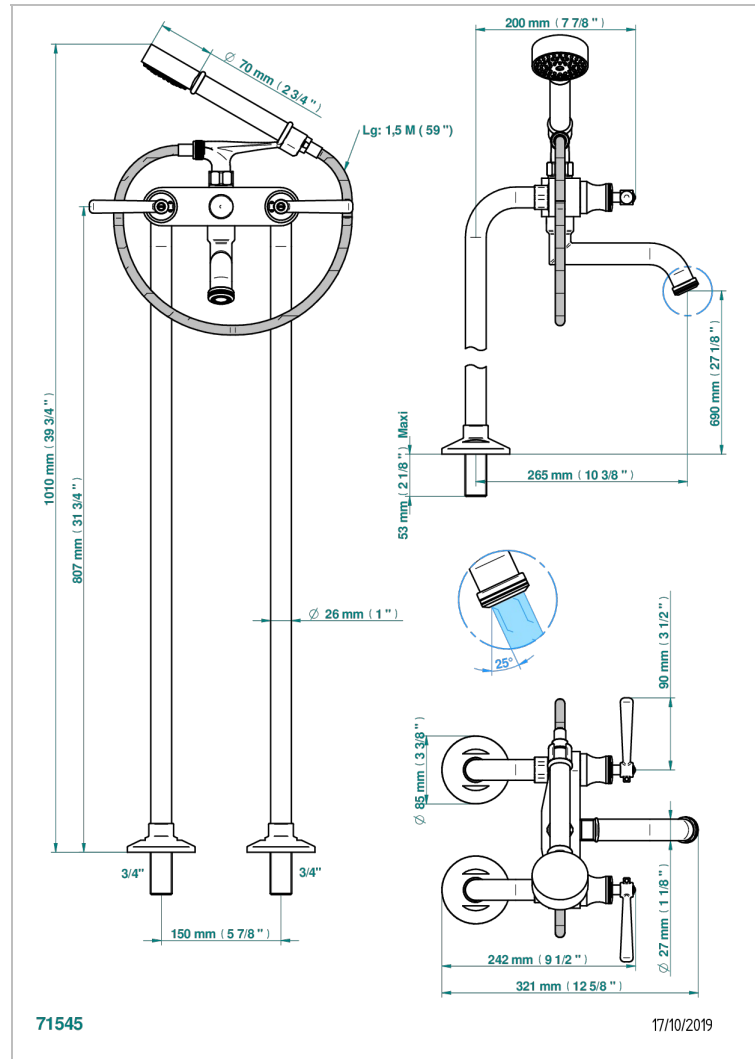

BEAUBOURG CON MANETAS

G7B-13CS

Monobloc baÑo/ducha con columnas para fijaci3n al suelo

THG[®]
PARIS

CARACTERÍSTICAS

- ACS : 21ACCLY034

ESTÁNDAR

PRODUCTOS RELACIONADOS

- Ref. G00-13800A Set of installation for tub filler

ACABADOS DISPONIBLES

Bronce claro - D01
Cerámica negra mate - D30
Cromo - A02
Cromo / dorado - G02
Cromo mate - C02
Dorado - F01

Dorado mate - F07
Dorado pálido - F30
Dorado pálido mate (sin barniz) - F31
Natural smoked Brass - A13
Níquel - B01
Níquel mate - C01