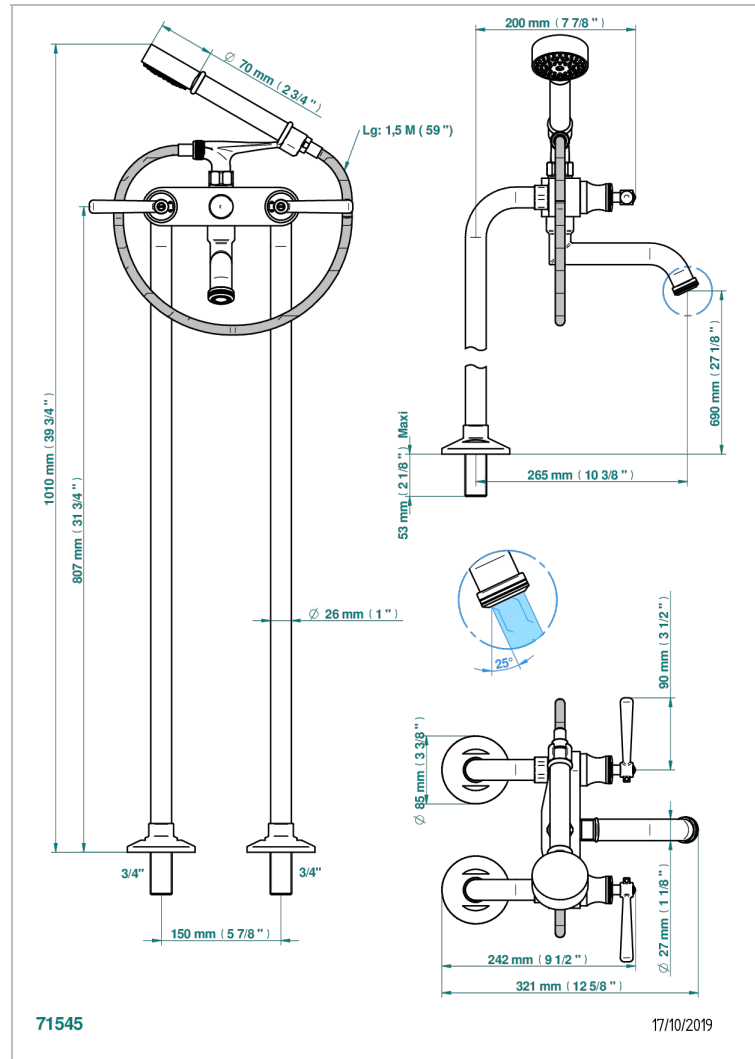

# BEAUBOURG MIT HEBEL

G7B-13CS

Stand- Wannenfüll- und Brausebatterie mit auf Boden stehenden Rohren

THG<sup>®</sup>  
PARIS

## ÄHNLICHE PRODUKTE

- Ref. G00-13800A Befestigungsplatte für Wannenbatterie - Eingänge 3/4", Ausgänge 3/4"