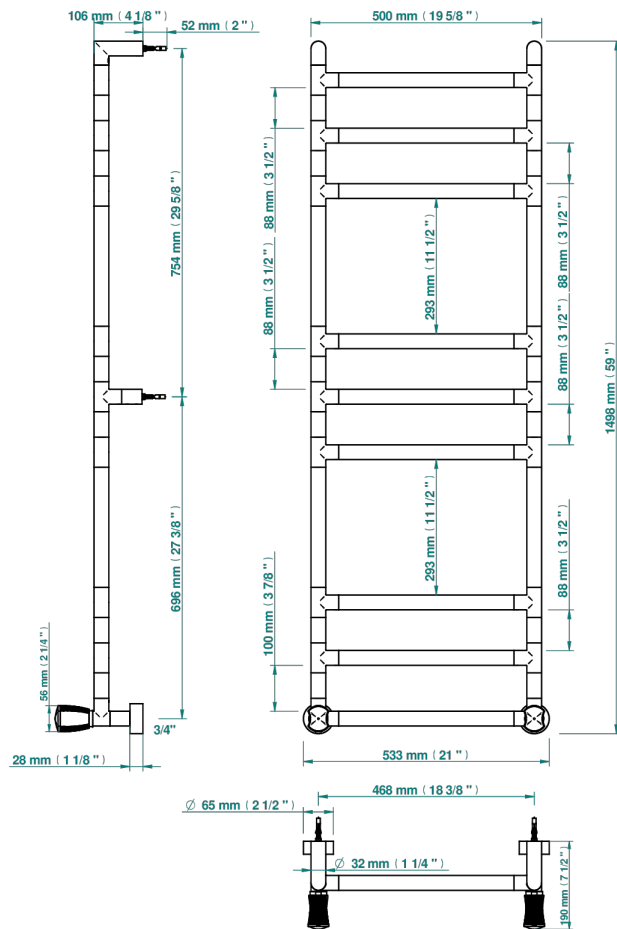

# INFINI WHITE PORCELAIN WITH GOLD DECOR

U2F-TWR9H2

现代式圆形毛巾散热器，9杆，533 mm x 1487 mm，液压，带2个有款式的角阀

71544

18/10/2019

## 特色

- Infini White Porcelain with Gold decor
- 现代式圆形毛巾散热器，9杆，533 mm x 1487 mm，液压，带2个有款式的角阀

## 技术特征

- Pression : 0,5 bars < P < 3 bars (recommandée)
- Pressure : 7.25 psi < P < 43.5 psi (advised)
- Température eau maximale conseillée : 60°C
- Maximum water temperature advised: 140°F
- Hauteur minimale au sol (maximum height from the ground) : 60 cm (24")
- Puissance / Power : 132W à Delta T 30