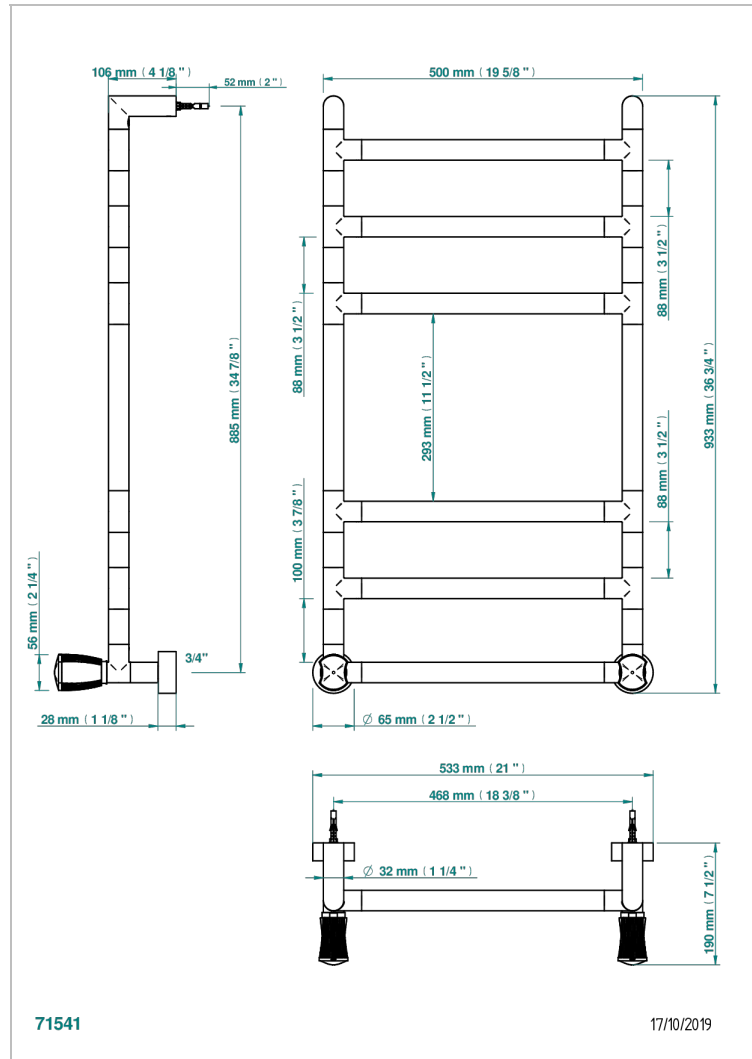

# INFINI PORCELAINE BLANCHE DECOR OR

U2F-TWR6H2

THG<sup>®</sup>  
PARIS

Sèche-serviettes Contemporain rond, 6 barres, 533 mm x 922 mm, hydraulique, avec 2 croisillons de style

## CARACTÉRISTIQUES

- Infini Porcelaine blanche décor or
- Sèche-serviettes Contemporain rond, 6 barres, 533 mm x 922 mm, hydraulique, avec 2 croisillons de style

## SPECIFICATIONS TECHNIQUES

- Pression : 0,5 bars < P < 3 bars (recommandée)
- Pressure : 7.25 psi < P < 43.5 psi (advised)
- Température eau maximale conseillée : 60°C
- Maximum water temperature advised: 140°F
- Hauteur minimale au sol (maximum height from the ground) : 60 cm (24")
- Puissance / Power : 88W à Delta T 30