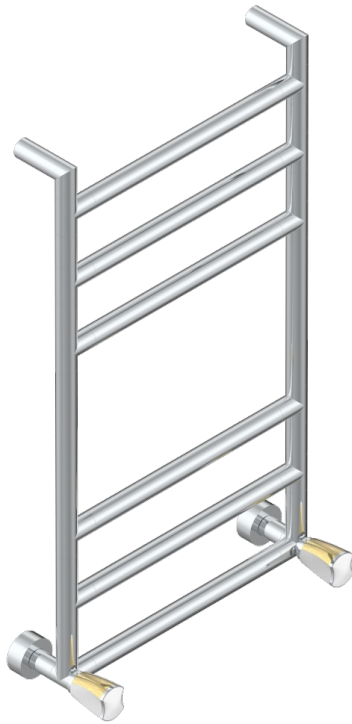

INFINI WHITE PORCELAIN WITH GOLD DECOR

U2F-TWR6H2

Contemporary round towel warmer, 6 rails, 533 mm x 922 mm, hydronic with 2 stylised handles

THG[®]
PARIS

CARACTERÍSTICAS

- Infini White Porcelain with Gold decor
- Contemporary round towel warmer, 6 rails, 533 mm x 922 mm, hydronic with 2 stylised handles

ESPECIFICACIONES TÉCNICAS

- Pression : 0,5 bars < P < 3 bars (recommandée)
- Pressure : 7.25 psi < P < 43.5 psi (advised)
- Température eau maximale conseillée : 60°C
- Maximum water temperature advised: 140°F
- Hauteur minimale au sol (maximum height from the ground) : 60 cm (24")
- Puissance / Power : 88W à Delta T 30

ACABADOS DISPONIBLES

Cromo - A02
Cromo mate - C02
Dorado - F01
Dorado mate - F07
Dorado pálido - F30
Dorado pálido mate (sin barniz) - F31

Níquel - B01
Níquel mate - C01
Pvd blush - H62
Pvd blush mate - H60
Pvd color latón - H49
Pvd color latón mate - H50