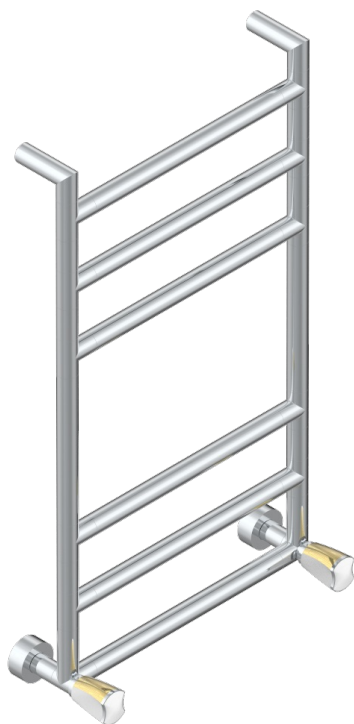

# INFINI БЕЛЫЙ ФАРФОР С ЗОЛОТЫМ ДЕКОРОМ

U2F-TWR6H2

THG<sup>®</sup>  
PARIS

Полотенцесушитель Современный круглый, 6 перекладин, 533 мм х 922 мм, водяной, с 2 декоративными крестовыми рукоятками

## ХАРАКТЕРИСТИКИ

- Infini белый фарфор с золотым декором
- Полотенцесушитель Современный круглый, 6 перекладин, 533 мм х 922 мм, водяной, с 2 декоративными крестовыми рукоятками

## ТЕХНИЧЕСКИЕ ХАРАКТЕРИСТИКИ

- Pression : 0,5 bars < P < 3 bars (recommandée)
- Pressure : 7.25 psi < P < 43.5 psi (advised)
- Température eau maximale conseillée : 60°C
- Maximum water temperature advised: 140°F
- Hauteur minimale au sol (maximum height from the ground) : 60 cm (24")
- Puissance / Power : 88W à Delta T 30