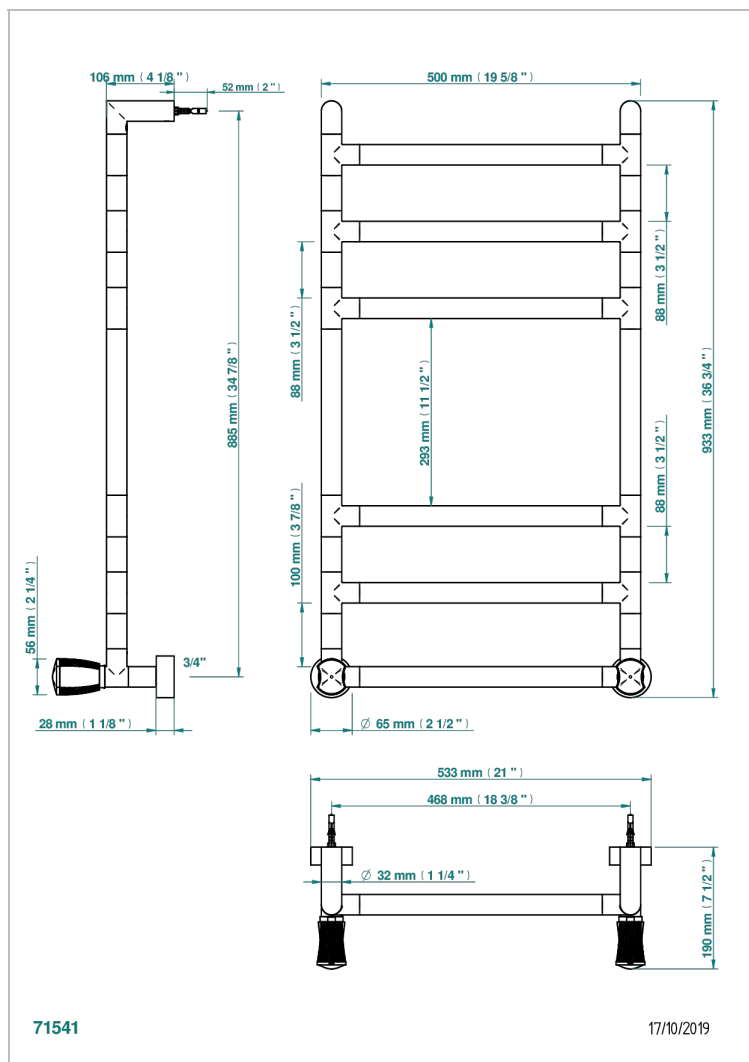

# INFINI БЕЛЫЙ ФАРФОР С ЗОЛОТЫМ ДЕКОРОМ

U2F-TWR6H2

THG<sup>®</sup>  
PARIS

Полотенцесушитель Современный круглый, 6 перекладин, 533 мм х 922 мм, водяной, с 2 декоративными крестовыми рукоятками

## ХАРАКТЕРИСТИКИ

- Infini белый фарфор с золотым декором
- Полотенцесушитель Современный круглый, 6 перекладин, 533 мм х 922 мм, водяной, с 2 декоративными крестовыми рукоятками

## ТЕХНИЧЕСКИЕ ХАРАКТЕРИСТИКИ

- Pression : 0,5 bars < P < 3 bars (recommandée)
- Pressure : 7.25 psi < P < 43.5 psi (advised)
- Température eau maximale conseillée : 60°C
- Maximum water temperature advised: 140°F
- Hauteur minimale au sol (maximum height from the ground) : 60 cm (24")
- Puissance / Power : 88W à Delta T 30