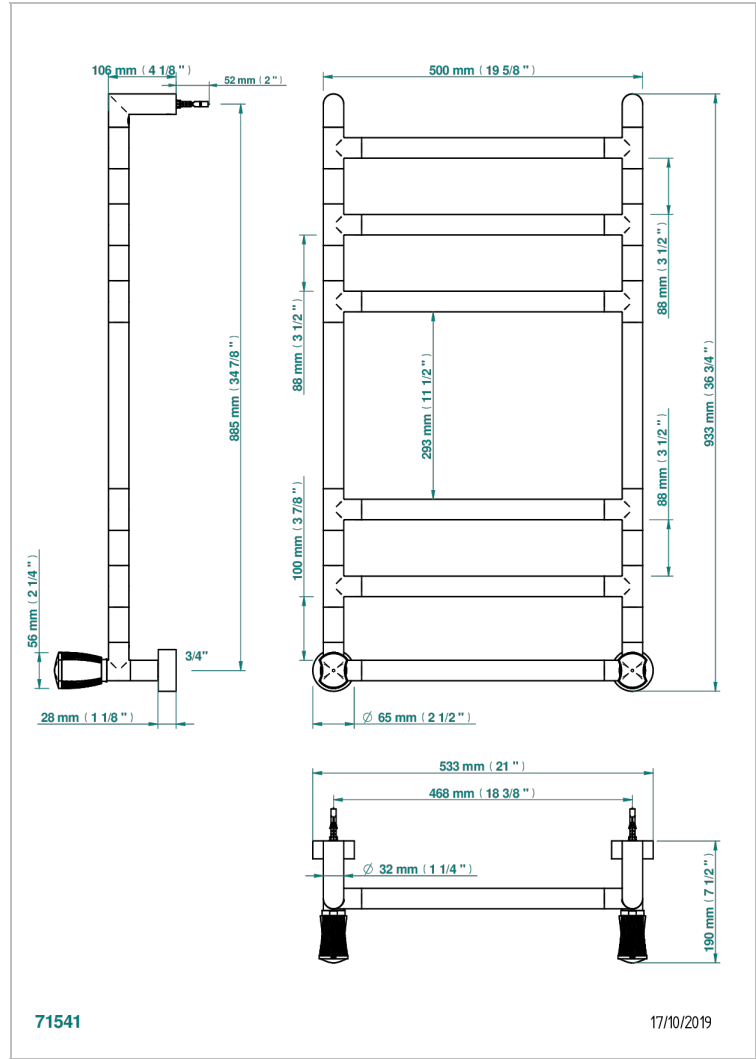

INFINI PORCELAINE BLANCHE DECOR OR

U2F-TWR6H2

THG[®]
PARIS

Sèche-serviettes Contemporain rond, 6 barres, 533 mm x 922 mm, hydraulique, avec 2 croisillons de style

CARACTÉRISTIQUES

- Infini Porcelaine blanche décor or
- Sèche-serviettes Contemporain rond, 6 barres, 533 mm x 922 mm, hydraulique, avec 2 croisillons de style

SPÉCIFICATIONS TECHNIQUES

- Pression : 0,5 bars < P < 3 bars (recommandée)
- Pressure : 7.25 psi < P < 43.5 psi (advised)
- Température eau maximale conseillée : 60°C
- Maximum water temperature advised: 140°F
- Hauteur minimale au sol (maximum height from the ground) : 60 cm (24")
- Puissance / Power : 88W à Delta T 30