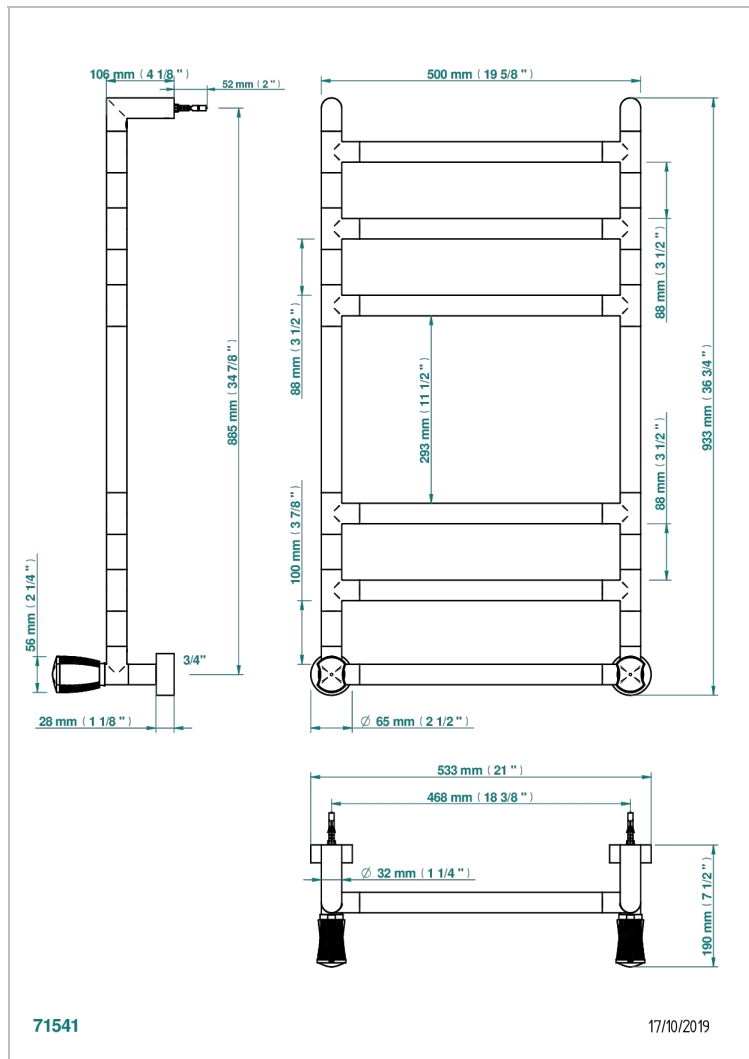

INFINI WHITE PORCELAIN WITH GOLD DECOR

U2F-TWR6H2

现代式圆形毛巾散热器，6杆，533 mm x 922 mm，液压，带2个有款式的角阀

特色

- Infini White Porcelain with Gold decor
- 现代式圆形毛巾散热器，6杆，533 mm x 922 mm，液压，带2个有款式的角阀

技术特征

- Pression : 0,5 bars < P < 3 bars (recommandée)
- Pressure : 7.25 psi < P < 43.5 psi (advised)
- Température eau maximale conseillée : 60°C
- Maximum water temperature advised: 140°F
- Hauteur minimale au sol (maximum height from the ground) : 60 cm (24")
- Puissance / Power : 88W à Delta T 30