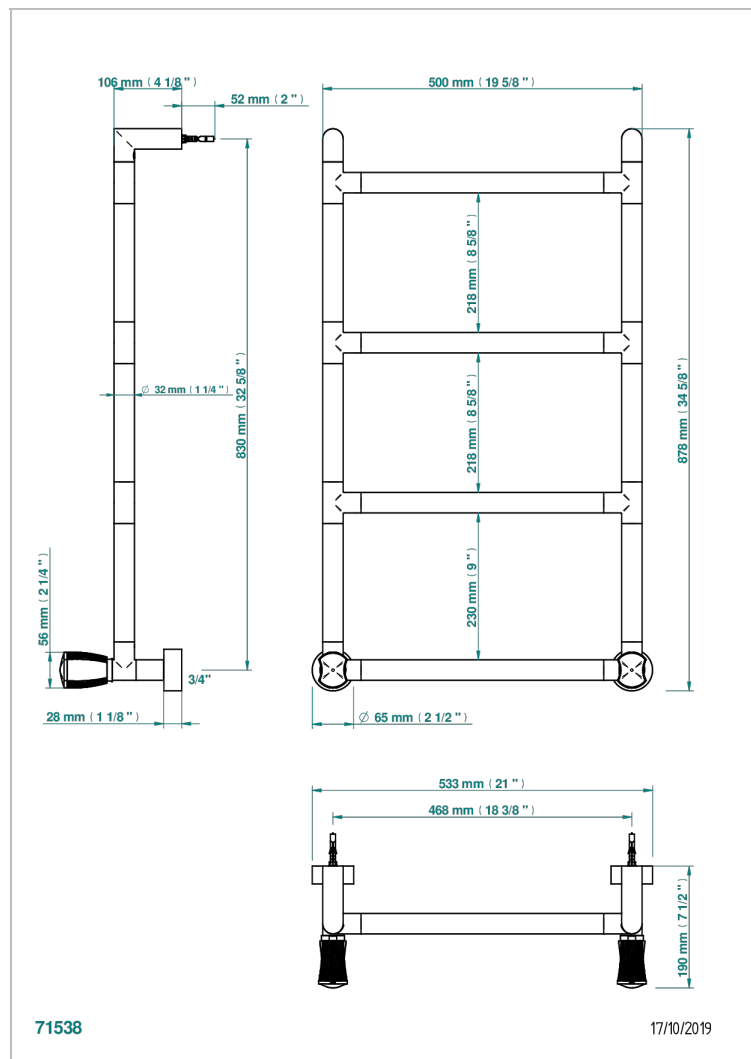

INFINI PORCELAINE BLANCHE DECOR OR

U2F-TWR4H2

THG[®]
PARIS

Sèche-serviettes Contemporain rond, 4 barres, 533 mm x 867 mm, hydraulique, avec 2 croisillons de style

CARACTÉRISTIQUES

- Infini Porcelaine blanche décor or
- Sèche-serviettes Contemporain rond, 4 barres, 533 mm x 867 mm, hydraulique, avec 2 croisillons de style

SPÉCIFICATIONS TECHNIQUES

- Pression : 0,5 bars < P < 3 bars (recommandée)
- Pressure : 7.25 psi < P < 43.5 psi (advised)
- Température eau maximale conseillée : 60°C
- Maximum water temperature advised: 140°F
- Hauteur minimale au sol (maximum height from the ground) : 60 cm (24")
- Puissance / Power : 59W à Delta T 30