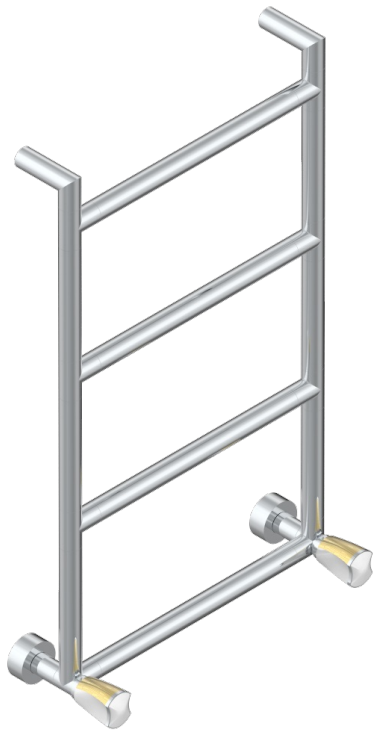

INFINI WHITE PORCELAIN WITH GOLD DECOR

U2F-TWR4H2

Contemporary round towel warmer, 4 rails, 533 mm x 867 mm, hydronic with 2 stylised handles

THG[®]
PARIS

CARACTERÍSTICAS

- Infini White Porcelain with Gold decor
- Contemporary round towel warmer, 4 rails, 533 mm x 867 mm, hydronic with 2 stylised handles

ESPECIFICACIONES TÉCNICAS

- Pression : 0,5 bars < P < 3 bars (recommandée)
- Pressure : 7.25 psi < P < 43.5 psi (advised)
- Température eau maximale conseillée : 60°C
- Maximum water temperature advised: 140°F
- Hauteur minimale au sol (maximum height from the ground) : 60 cm (24")
- Puissance / Power : 59W à Delta T 30

ACABADOS DISPONIBLES

Cromo - A02
Cromo mate - C02
Dorado - F01
Dorado mate - F07
Dorado pálido - F30
Dorado pálido mate (sin barniz) - F31

Níquel - B01
Níquel mate - C01
Pvd blush - H62
Pvd blush mate - H60
Pvd color latón - H49
Pvd color latón mate - H50