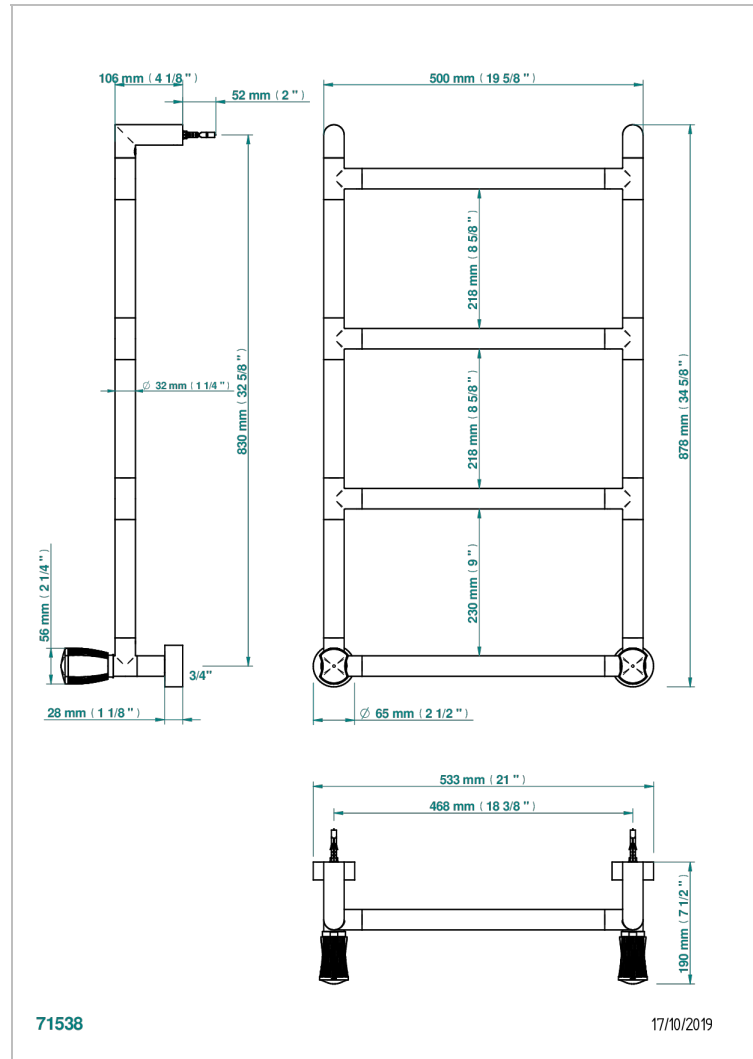

INFINI WEISSES PORZELLAN, DEKOR GOLD

U2F-TWR4H2

Modern Rund, Handtuchwärmer, Warmwasser, 2 kollektionsspezifische Bedienungsriffe, 4 Stangen, 533 mm x 867 mm

THG[®]
PARIS

EIGENSCHAFTEN

- Infini Weißes Porzellan, Dekor Gold
- Modern Rund, Handtuchwärmer, Warmwasser, 2 kollektionsspezifische Bedienungsriffe, 4 Stangen, 533 mm x 867 mm

TECHNISCHE DATEN

- Pression : 0,5 bars < P < 3 bars (recommandée)
- Pressure : 7.25 psi < P < 43.5 psi (advised)
- Température eau maximale conseillée : 60°C
- Maximum water temperature advised: 140°F
- Hauteur minimale au sol (maximum height from the ground) : 60 cm (24")
- Puissance / Power : 59W à Delta T 30