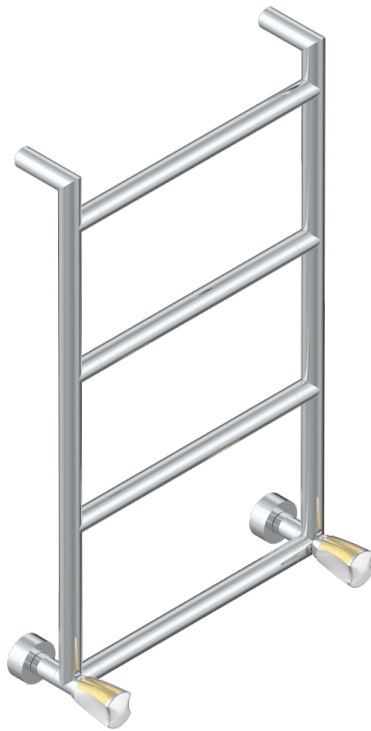

INFINI WEISSES PORZELLAN, DEKOR GOLD

U2F-TWR4H2

Modern Rund, Handtuchwärmer, Warmwasser, 2 kollektionsspezifische Bedienungsriffe, 4 Stangen, 533 mm x 867 mm

THG[®]
PARIS

EIGENSCHAFTEN

- Infini Weißes Porzellan, Dekor Gold
- Modern Rund, Handtuchwärmer, Warmwasser, 2 kollektionsspezifische Bedienungsriffe, 4 Stangen, 533 mm x 867 mm

TECHNISCHE DATEN

- Pression : 0,5 bars < P < 3 bars (recommandée)
- Pressure : 7.25 psi < P < 43.5 psi (advised)
- Température eau maximale conseillée : 60°C
- Maximum water temperature advised: 140°F
- Hauteur minimale au sol (maximum height from the ground) : 60 cm (24")
- Puissance / Power : 59W à Delta T 30

VERFÜGBARE OBERFLÄCHEN

Blassgold - F30
Blassgold matt unlackiert - F31
Chrom - A02
Chrom matt - C02
Gold - F01
Gold matt - F07

Nickel matt - C01
Pvd blush - H62
Pvd blush matt - H60
Pvd bronze braun - F33
Pvd bronze braun matt - F34
Pvd gold - H52