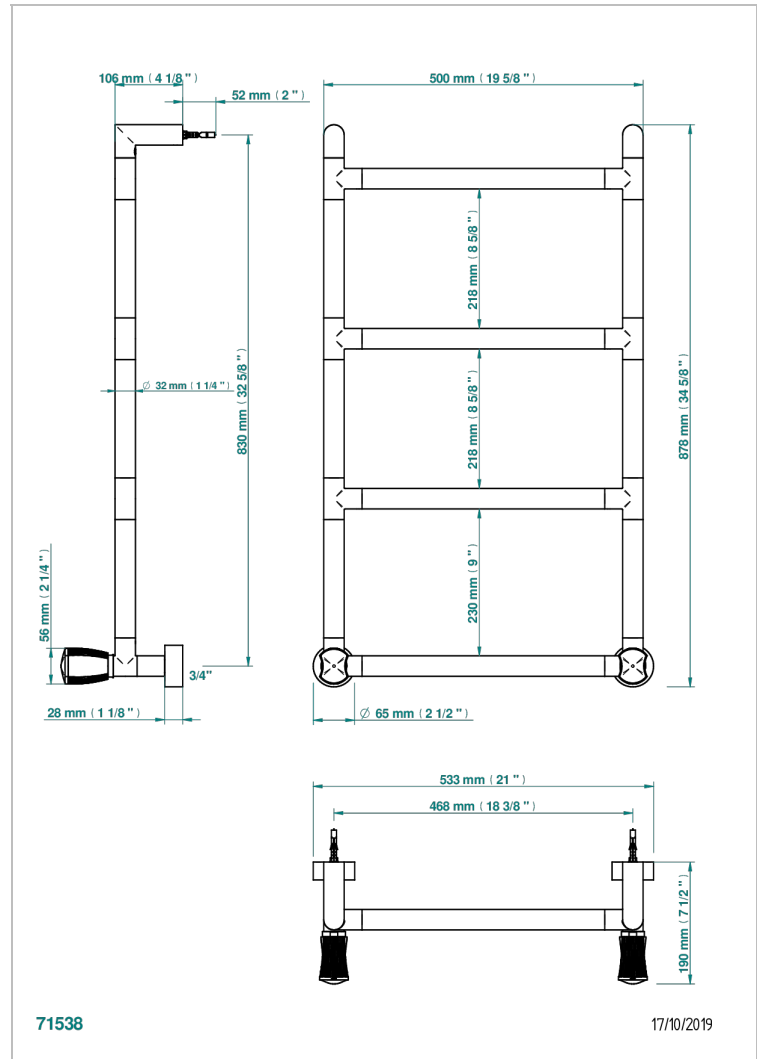

# INFINI PORCELAINE BLANCHE DECOR OR

U2F-TWR4H2

THG<sup>®</sup>  
PARIS

Sèche-serviettes Contemporain rond, 4 barres, 533 mm x 867 mm, hydraulique, avec 2 croisillons de style

## CARACTÉRISTIQUES

- Infini Porcelaine blanche décor or
- Sèche-serviettes Contemporain rond, 4 barres, 533 mm x 867 mm, hydraulique, avec 2 croisillons de style

## SPÉCIFICATIONS TECHNIQUES

- Pression : 0,5 bars < P < 3 bars (recommandée)
- Pressure : 7.25 psi < P < 43.5 psi (advised)
- Température eau maximale conseillée : 60°C
- Maximum water temperature advised: 140°F
- Hauteur minimale au sol (maximum height from the ground) : 60 cm (24")
- Puissance / Power : 59W à Delta T 30