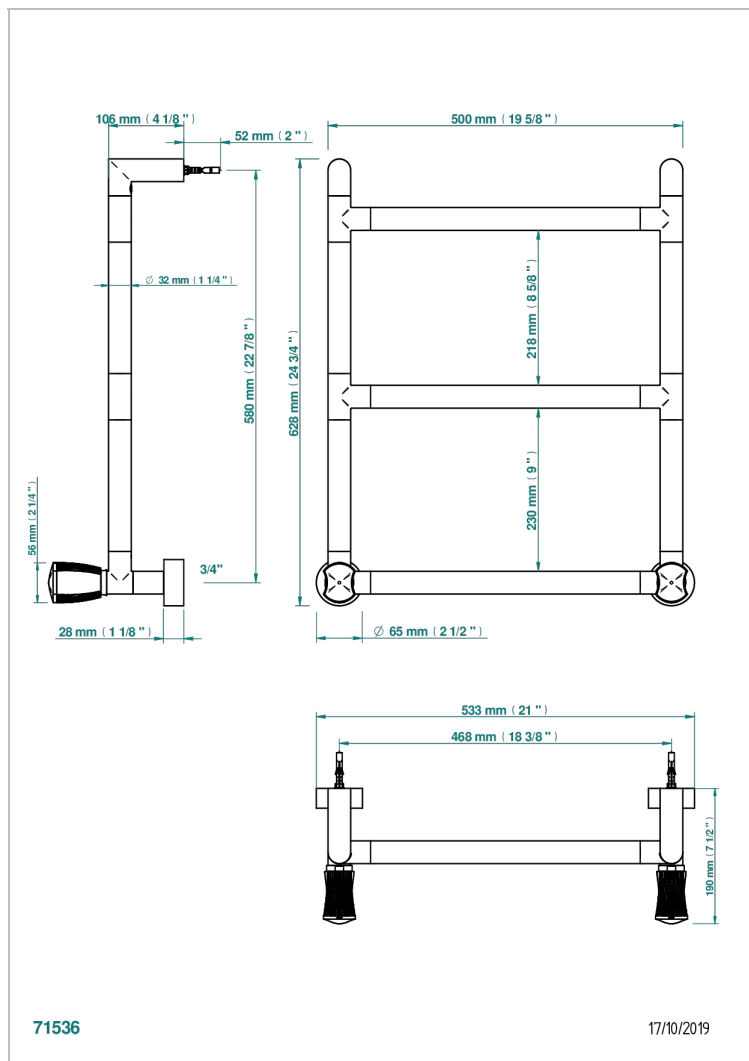

# INFINI WEISSES PORZELLAN, DEKOR GOLD

U2F-TWR3H2

Modern Rund, Handtuchwärmer, Warmwasser, 2 kollektionsspezifische Bedienungsriffe, 3 Stangen, 533 mm x 617 mm

## EIGENSCHAFTEN

- Infini Weißes Porzellan, Dekor Gold
- Modern Rund, Handtuchwärmer, Warmwasser, 2 kollektionsspezifische Bedienungsriffe, 3 Stangen, 533 mm x 617 mm

## TECHNISCHE DATEN

- Pression : 0,5 bars < P < 3 bars (recommandée)
- Pressure : 7.25 psi < P < 43.5 psi (advised)
- Température eau maximale conseillée : 60°C
- Maximum water temperature advised: 140°F
- Hauteur minimale au sol (maximum height from the ground) : 60 cm (24")
- Puissance / Power : 44W à Delta T 30