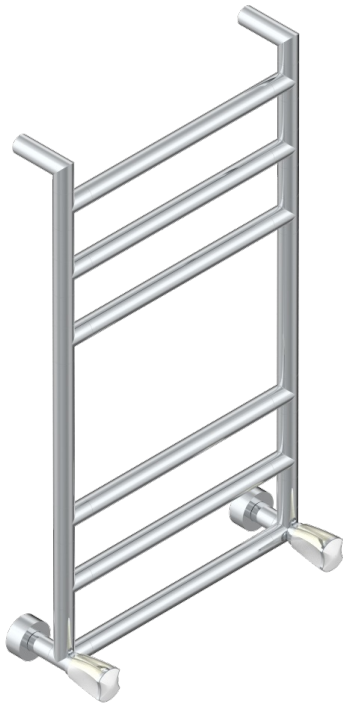

# INFINI WHITE PORCELAIN WITH PLATINUM DECOR

U2E-TWR6H2

Contemporary round towel warmer, 6 rails, 533 mm x 922 mm, hydronic with 2 stylised handles

## CARACTERÍSTICAS

- Infini White Porcelain with Platinum decor
- Contemporary round towel warmer, 6 rails, 533 mm x 922 mm, hydronic with 2 stylised handles

## ESPECIFICACIONES TÉCNICAS

- Pression : 0,5 bars < P < 3 bars (recommandée)
- Pressure : 7.25 psi < P < 43.5 psi (advised)
- Température eau maximale conseillée : 60°C
- Maximum water temperature advised: 140°F
- Hauteur minimale au sol (maximum height from the ground) : 60 cm (24")
- Puissance / Power : 88W à Delta T 30

## ACABADOS DISPONIBLES

- |                                       |                            |
|---------------------------------------|----------------------------|
| Cromo - A02                           | Níquel - B01               |
| Cromo mate - C02                      | Níquel mate - C01          |
| Dorado - F01                          | Pvd blush - H62            |
| Dorado mate - F07                     | Pvd blush mate - H60       |
| Dorado pálido - F30                   | Pvd color latón - H49      |
| Dorado pálido mate (sin barniz) - F31 | Pvd color latón mate - H50 |