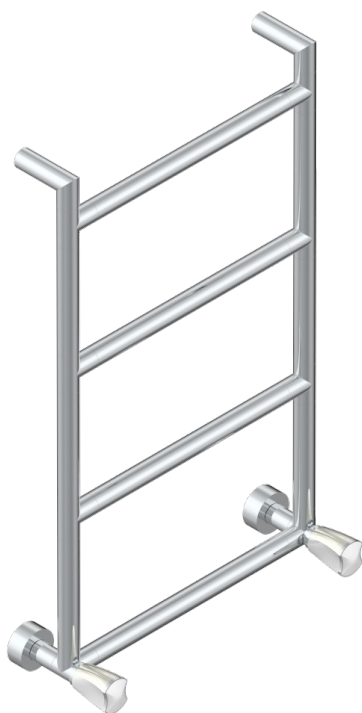

INFINI WHITE PORCELAIN WITH PLATINUM DECOR

U2E-TWR4H2

Contemporary round towel warmer, 4 rails, 533 mm x 867 mm, hydronic with 2 stylised handles

CARACTERÍSTICAS

- Infini White Porcelain with Platinum decor
- Contemporary round towel warmer, 4 rails, 533 mm x 867 mm, hydronic with 2 stylised handles

ESPECIFICACIONES TÉCNICAS

- Pression : 0,5 bars < P < 3 bars (recommandée)
- Pressure : 7.25 psi < P < 43.5 psi (advised)
- Température eau maximale conseillée : 60°C
- Maximum water temperature advised: 140°F
- Hauteur minimale au sol (maximum height from the ground) : 60 cm (24")
- Puissance / Power : 59W à Delta T 30

ACABADOS DISPONIBLES

Cromo - A02
Cromo mate - C02
Dorado - F01
Dorado mate - F07
Dorado pálido - F30
Dorado pálido mate (sin barniz) - F31

Níquel - B01
Níquel mate - C01
Pvd blush - H62
Pvd blush mate - H60
Pvd color latón - H49
Pvd color latón mate - H50