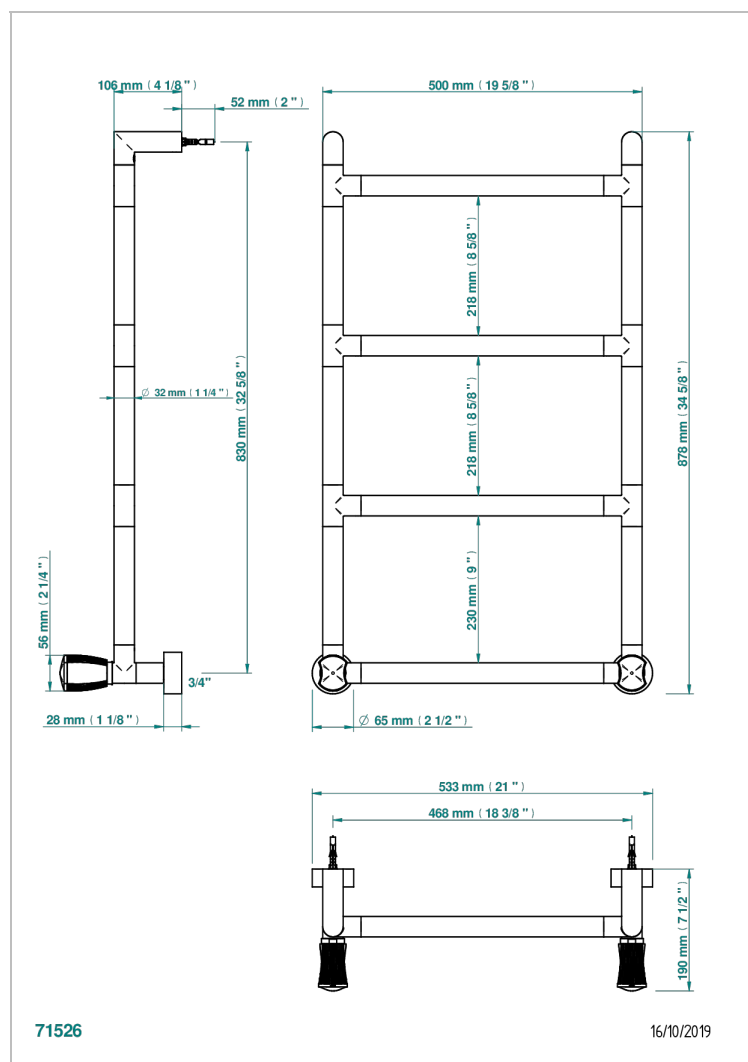

INFINI WEISSES PORZELLAN, DEKORPLATIN

U2E-TWR4H2

Modern Rund, Handtuchwärmer, Warmwasser, 2 kollektionsspezifische Bedienungsriffe, 4 Stangen, 533 mm x 867 mm

EIGENSCHAFTEN

- Infini Weißes Porzellan, Dekor Platin
- Modern Rund, Handtuchwärmer, Warmwasser, 2 kollektionsspezifische Bedienungsriffe, 4 Stangen, 533 mm x 867 mm

TECHNISCHE DATEN

- Pression : 0,5 bars < P < 3 bars (recommandée)
- Pressure : 7.25 psi < P < 43.5 psi (advised)
- Température eau maximale conseillée : 60°C
- Maximum water temperature advised: 140°F
- Hauteur minimale au sol (maximum height from the ground) : 60 cm (24")
- Puissance / Power : 59W à Delta T 30