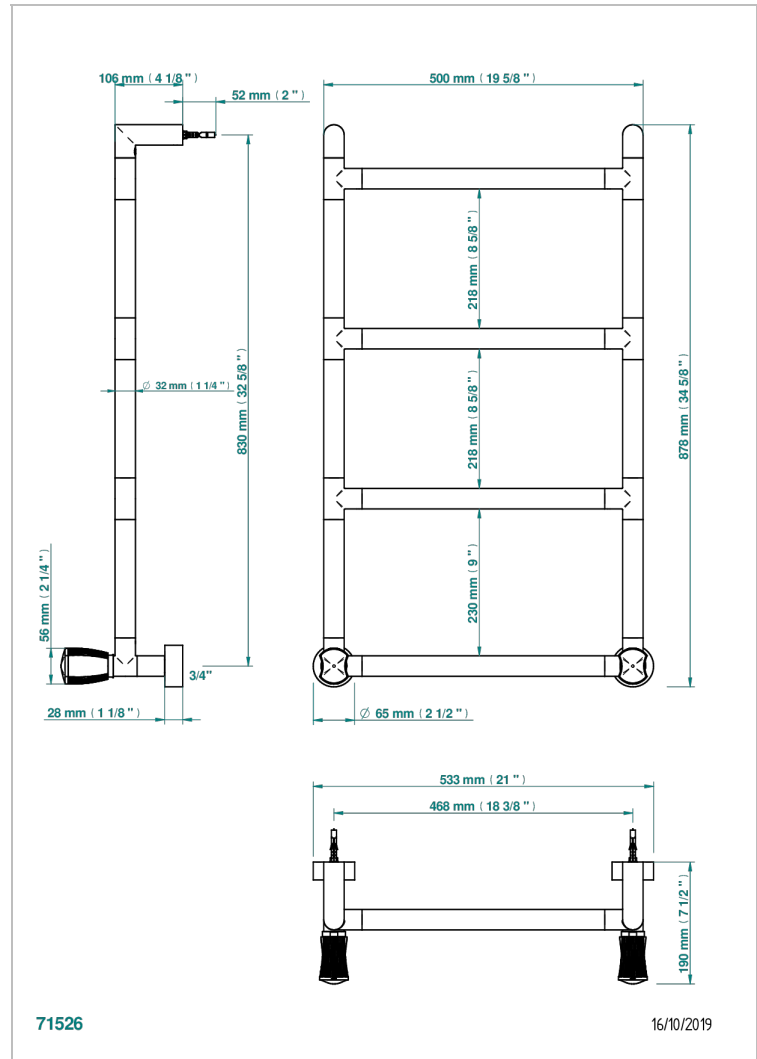

INFINI PORCELAINE BLANCHE DECOR PLATINE

U2E-TWR4H2

THG[®]
PARIS

Sèche-serviettes Contemporain rond, 4 barres, 533 mm x 867 mm, hydraulique, avec 2 croisillons de style

CARACTÉRISTIQUES

- Infini Porcelaine blanche décor platine
- Sèche-serviettes Contemporain rond, 4 barres, 533 mm x 867 mm, hydraulique, avec 2 croisillons de style

SPÉCIFICATIONS TECHNIQUES

- Pression : 0,5 bars < P < 3 bars (recommandée)
- Pressure : 7.25 psi < P < 43.5 psi (advised)
- Température eau maximale conseillée : 60°C
- Maximum water temperature advised: 140°F
- Hauteur minimale au sol (maximum height from the ground) : 60 cm (24")
- Puissance / Power : 59W à Delta T 30