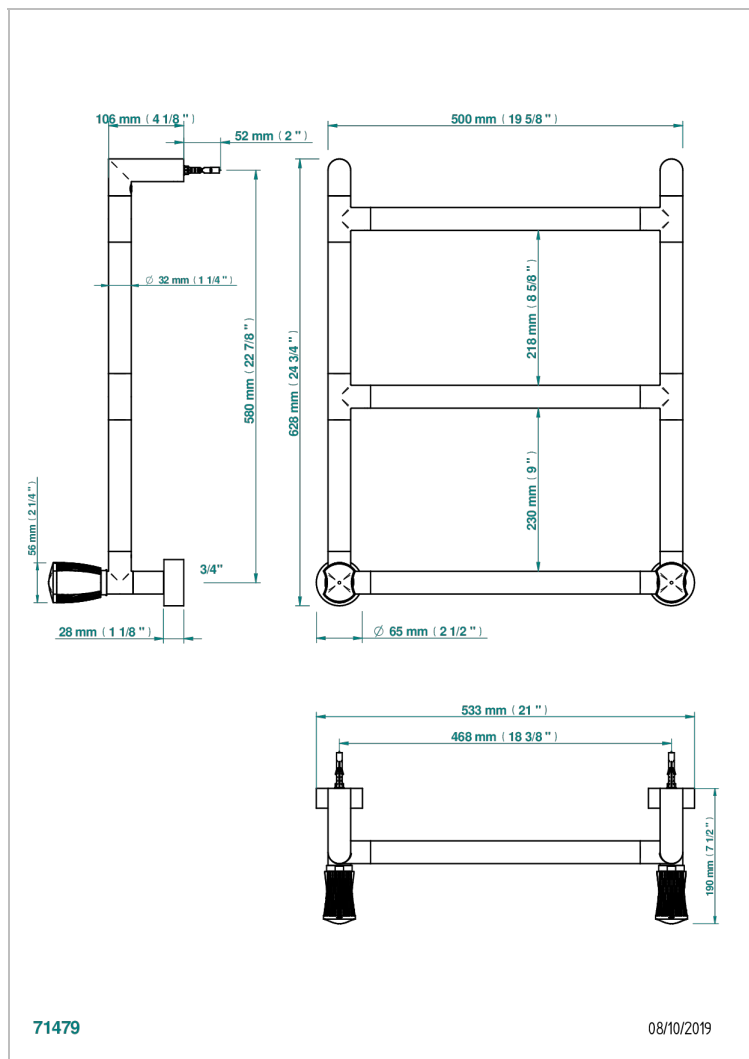

INFINI WEISSES PORZELLAN, DEKORPLATIN

U2E-TWR3H2

Modern Rund, Handtuchwärmer, Warmwasser, 2 kollektionsspezifische Bedienungsriffe, 3 Stangen, 533 mm x 617 mm

EIGENSCHAFTEN

- Infini Weißes Porzellan, Dekor Platin
- Modern Rund, Handtuchwärmer, Warmwasser, 2 kollektionsspezifische Bedienungsriffe, 3 Stangen, 533 mm x 617 mm

TECHNISCHE DATEN

- Pression : 0,5 bars < P < 3 bars (recommandée)
- Pressure : 7.25 psi < P < 43.5 psi (advised)
- Température eau maximale conseillée : 60°C
- Maximum water temperature advised: 140°F
- Hauteur minimale au sol (maximum height from the ground) : 60 cm (24")
- Puissance / Power : 44W à Delta T 30