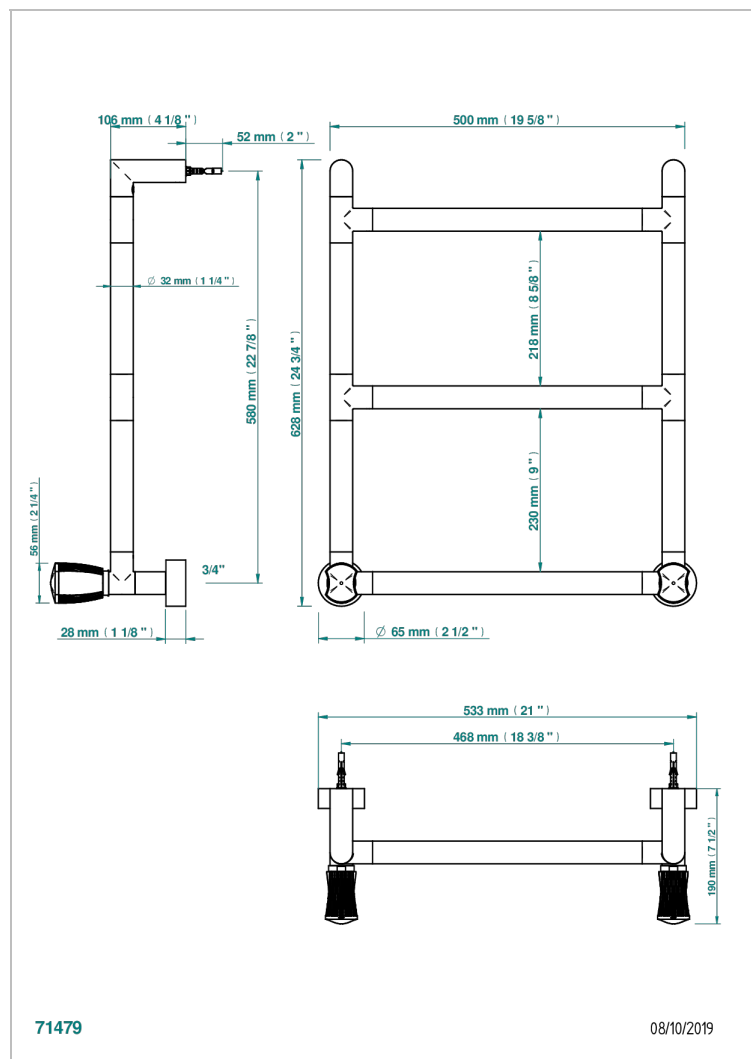

# INFINI БЕЛЫЙ ФАРФОР С ПЛАТИНОВЫМ ДЕКОРОМ

U2E-TWR3H2

THG<sup>®</sup>  
PARIS

Полотенцесушитель Современный круглый, 3 перекладины, 533 мм х 617 мм, водяной, с 2 декоративными крестовыми ручьятками

## ХАРАКТЕРИСТИКИ

- Infini белый фарфор с платиновым декором
- Полотенцесушитель Современный круглый, 3 перекладины, 533 мм х 617 мм, водяной, с 2 декоративными крестовыми ручьятками

## ТЕХНИЧЕСКИЕ ХАРАКТЕРИСТИКИ

- Pression : 0,5 bars < P < 3 bars (recommandée)
- Pressure : 7.25 psi < P < 43.5 psi (advised)
- Température eau maximale conseillée : 60°C
- Maximum water temperature advised: 140°F
- Hauteur minimale au sol (maximum height from the ground) : 60 cm (24")
- Puissance / Power : 44W à Delta T 30