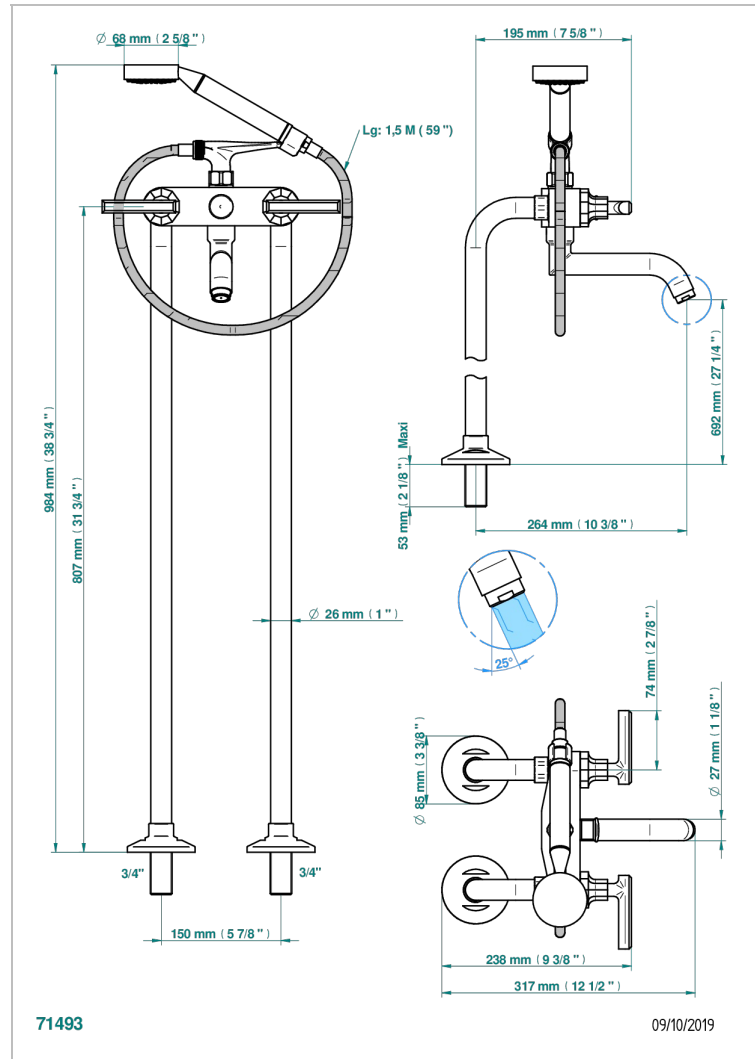

# LES ONDES A MANETTES

G8B-13CS

Mélangeur bain douche sur colonnes pour fixation au sol

THG<sup>®</sup>  
PARIS

## CARACTÉRISTIQUES

- ACS : 21ACCLY034