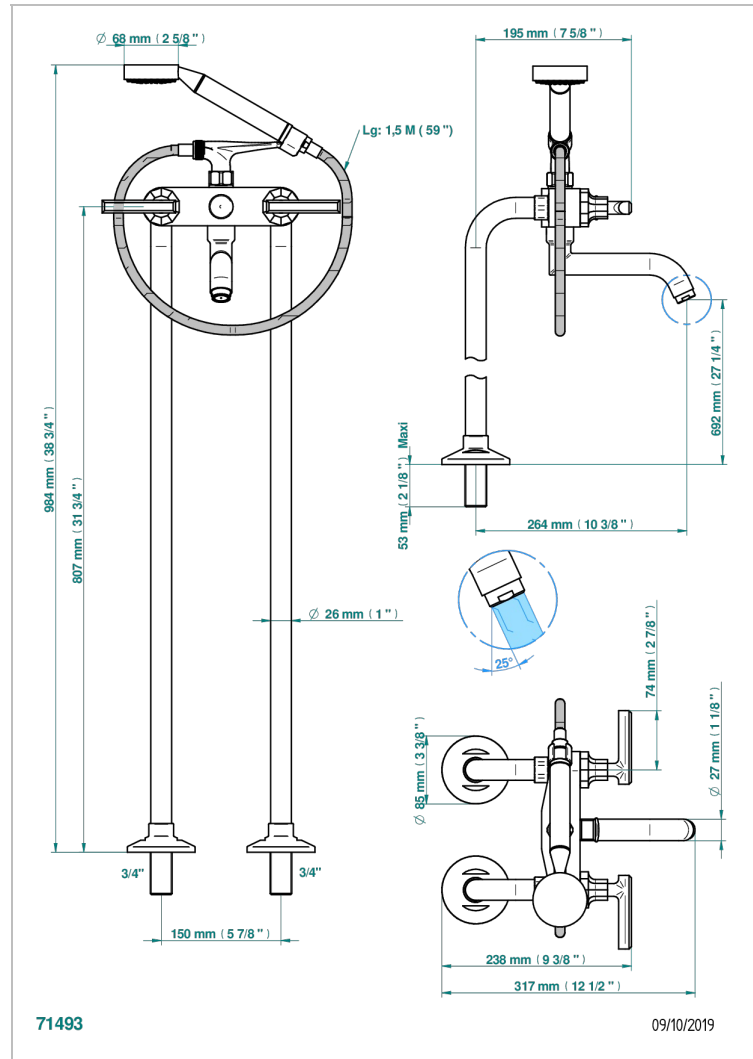

LES ONDES WITH LEVER

G8B-13CS

Monobloc baÑo/ducha con columnas para fijaci3n al suelo

THG[®]
PARIS

CARACTERÍSTICAS

- ACS : 21ACCLY034

ESTÁNDAR

ACABADOS DISPONIBLES

Níquel mate - C01
Níquel viejo - H28
Pvd blush - H62
Pvd blush mate - H60
Pvd color lat3n - H49
Pvd color lat3n mate - H50

Pvd color níquel - H55
Pvd color níquel mate - H56
Pvd color oro - H52
Pvd color oro mate - H53
Pvd grafito - H64
Pvd grafito mate - H65