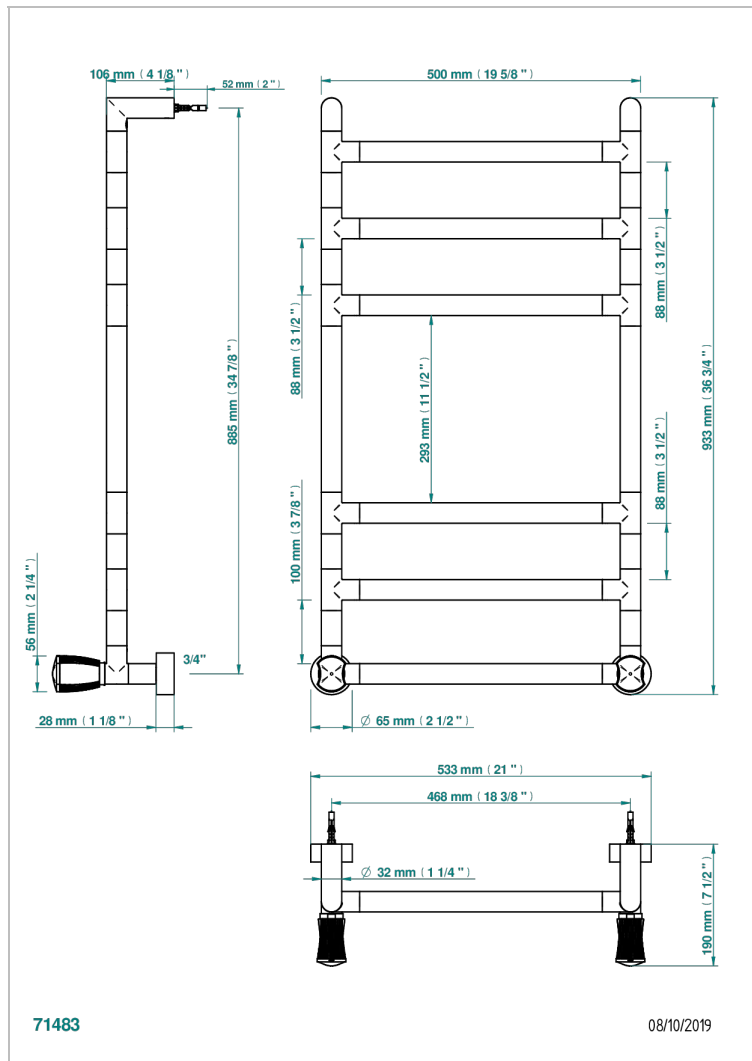

INFINI С БЕЛЫМ ФАРФОРОМ

U2D-TWR6H2

THG
PARIS

Полотенцесушитель Современный круглый, 6 перекладин, 533 мм х 922 мм, водяной, с 2 декоративными крестовыми ручьями

ХАРАКТЕРИСТИКИ

- Infini с белым фарфором
- Полотенцесушитель Современный круглый, 6 перекладин, 533 мм х 922 мм, водяной, с 2 декоративными крестовыми ручьями

ТЕХНИЧЕСКИЕ ХАРАКТЕРИСТИКИ

- Pression : 0,5 bars < P < 3 bars (recommandée)
- Pressure : 7.25 psi < P < 43.5 psi (advised)
- Température eau maximale conseillée : 60°C
- Maximum water temperature advised: 140°F
- Hauteur minimale au sol (maximum height from the ground) : 60 cm (24")
- Puissance / Power : 88W à Delta T 30