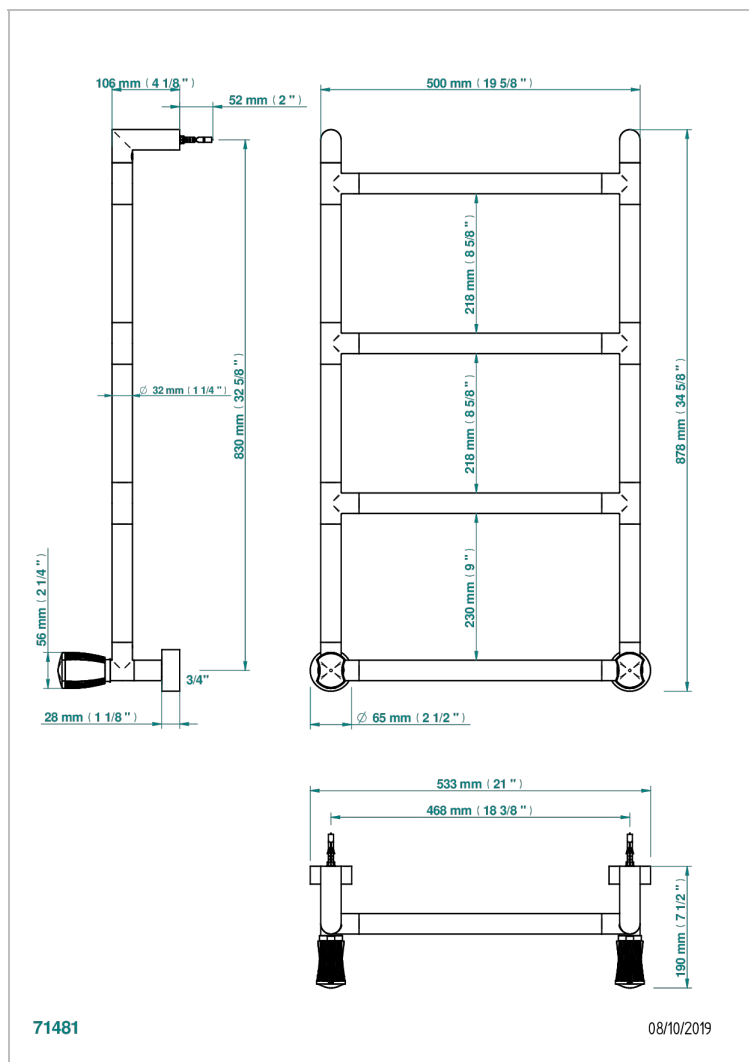

# INFINI С БЕЛЫМ ФАРФОРОМ

U2D-TWR4H2

THG  
PARIS

Полотенцесушитель Современный круглый, 4 перекладины, 533 мм х 867 мм, водяной, с 2 декоративными крестовыми ручьятками

## ХАРАКТЕРИСТИКИ

- Infini с белым фарфором
- Полотенцесушитель Современный круглый, 4 перекладины, 533 мм х 867 мм, водяной, с 2 декоративными крестовыми ручьятками

## ТЕХНИЧЕСКИЕ ХАРАКТЕРИСТИКИ

- Pression : 0,5 bars < P < 3 bars (recommandée)
- Pressure : 7.25 psi < P < 43.5 psi (advised)
- Température eau maximale conseillée : 60°C
- Maximum water temperature advised: 140°F
- Hauteur minimale au sol (maximum height from the ground) : 60 cm (24")
- Puissance / Power : 59W à Delta T 30