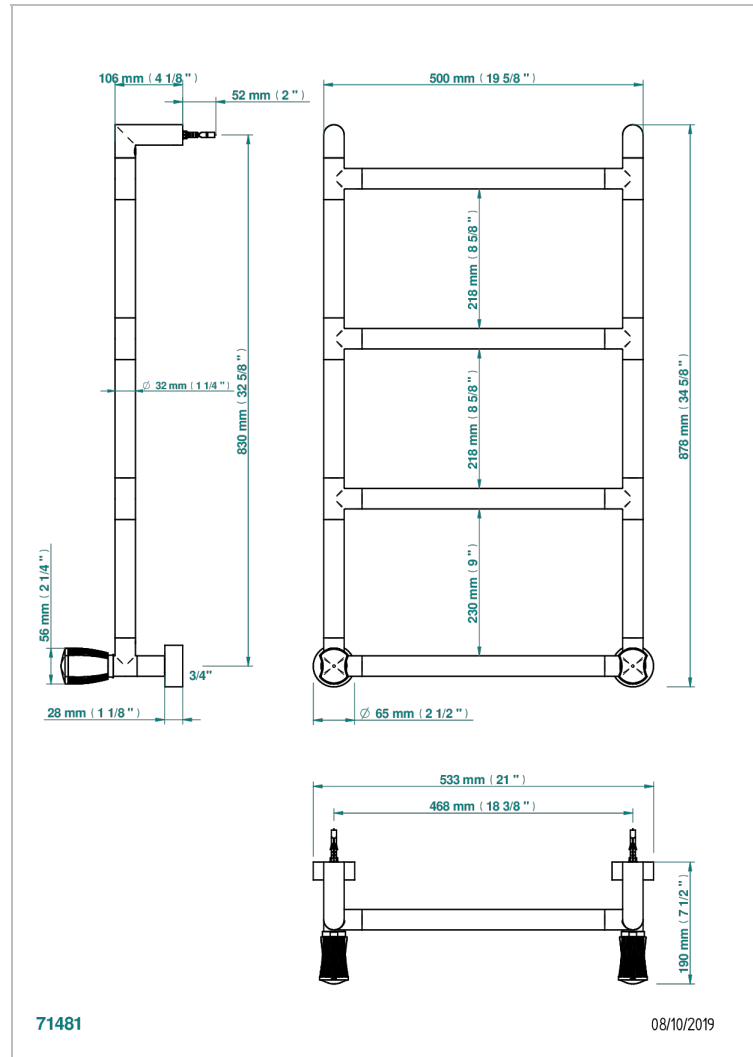

# INFINI PORCELAINE BLANCHE

U2D-TWR4H2

THG<sup>®</sup>  
PARIS

Sèche-serviettes Contemporain rond, 4 barres, 533 mm x 867 mm, hydraulique, avec 2 croisillons de style

## CARACTÉRISTIQUES

- Infini Porcelaine blanche
- Sèche-serviettes Contemporain rond, 4 barres, 533 mm x 867 mm, hydraulique, avec 2 croisillons de style

## SPÉCIFICATIONS TECHNIQUES

- Pression : 0,5 bars < P < 3 bars (recommandée)
- Pressure : 7.25 psi < P < 43.5 psi (advised)
- Température eau maximale conseillée : 60°C
- Maximum water temperature advised: 140°F
- Hauteur minimale au sol (maximum height from the ground) : 60 cm (24")
- Puissance / Power : 59W à Delta T 30