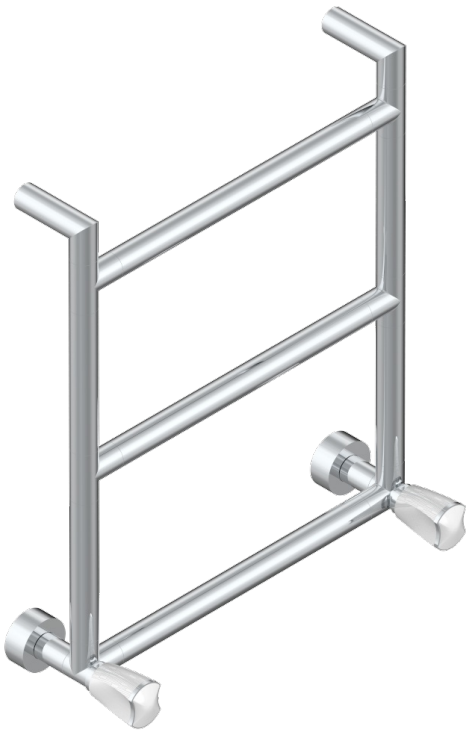

INFINI PORCELANA BLANCA

U2D-TWR3H2

Contemporary round towel warmer, 3 rails, 533 mm x 617 mm, hydronic with 2 stylised handles

THG[®]
PARIS

71479

08/10/2019

CARACTERÍSTICAS

- Infini porcelana blanca
- Contemporary round towel warmer, 3 rails, 533 mm x 617 mm, hydronic with 2 stylised handles

ESPECIFICACIONES TÉCNICAS

- Pression : 0,5 bars < P < 3 bars (recommandée)
- Pressure : 7.25 psi < P < 43.5 psi (advised)
- Température eau maximale conseillée : 60°C
- Maximum water temperature advised: 140°F
- Hauteur minimale au sol (maximum height from the ground) : 60 cm (24")
- Puissance / Power : 44W à Delta T 30

ACABADOS DISPONIBLES

Cromo - A02
Cromo mate - C02
Dorado - F01
Dorado mate - F07
Dorado pálido - F30
Dorado pálido mate (sin barniz) - F31

Níquel - B01
Níquel mate - C01
Pvd blush - H62
Pvd blush mate - H60
Pvd color latón - H49
Pvd color latón mate - H50