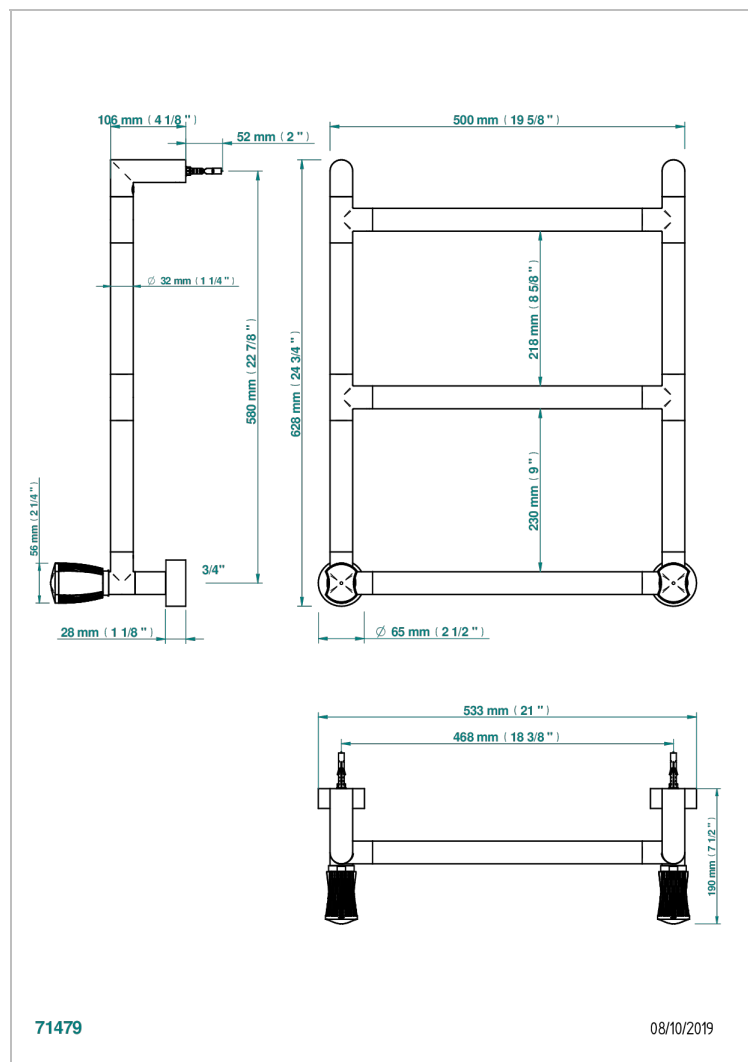

# INFINI С БЕЛЫМ ФАРФОРОМ

U2D-TWR3H2

THG<sup>®</sup>  
PARIS

Полотенцесушитель Современный круглый, 3 перекладины, 533 мм х 617 мм, водяной, с 2 декоративными крестовыми ручьятками

## ХАРАКТЕРИСТИКИ

- Infini с белым фарфором
- Полотенцесушитель Современный круглый, 3 перекладины, 533 мм х 617 мм, водяной, с 2 декоративными крестовыми ручьятками

## ТЕХНИЧЕСКИЕ ХАРАКТЕРИСТИКИ

- Pression : 0,5 bars < P < 3 bars (recommandée)
- Pressure : 7.25 psi < P < 43.5 psi (advised)
- Température eau maximale conseillée : 60°C
- Maximum water temperature advised: 140°F
- Hauteur minimale au sol (maximum height from the ground) : 60 cm (24")
- Puissance / Power : 44W à Delta T 30