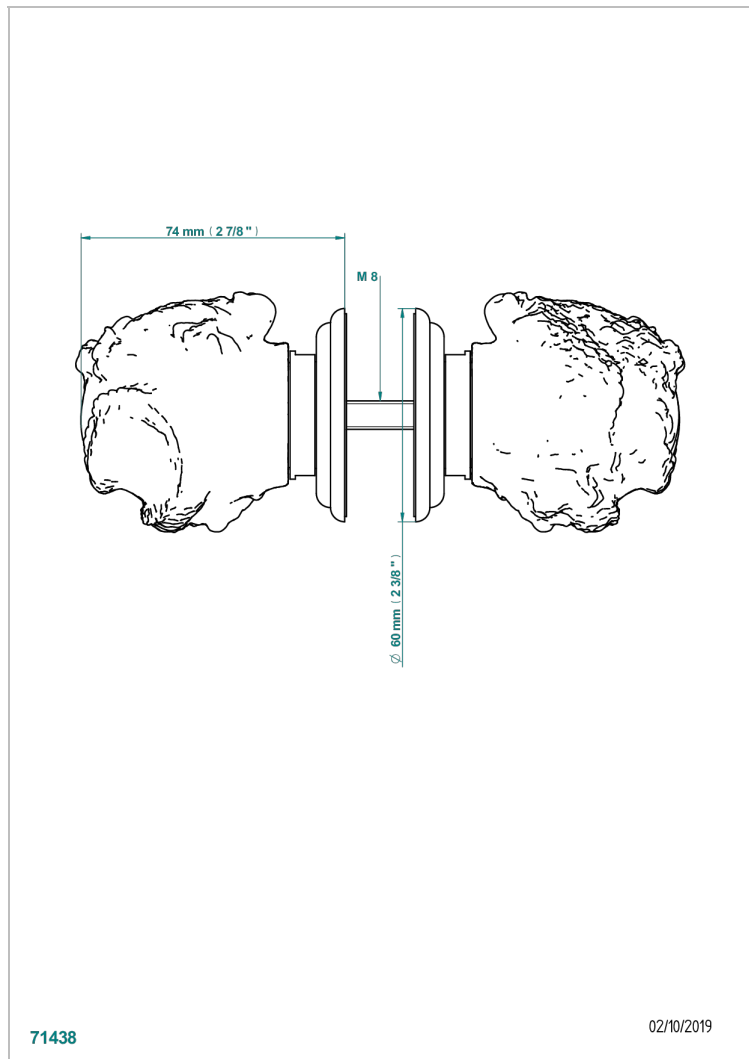

# SUN DRAGON

U5D-638V

Paire de boutons grand modèle

THG<sup>®</sup>  
PARIS