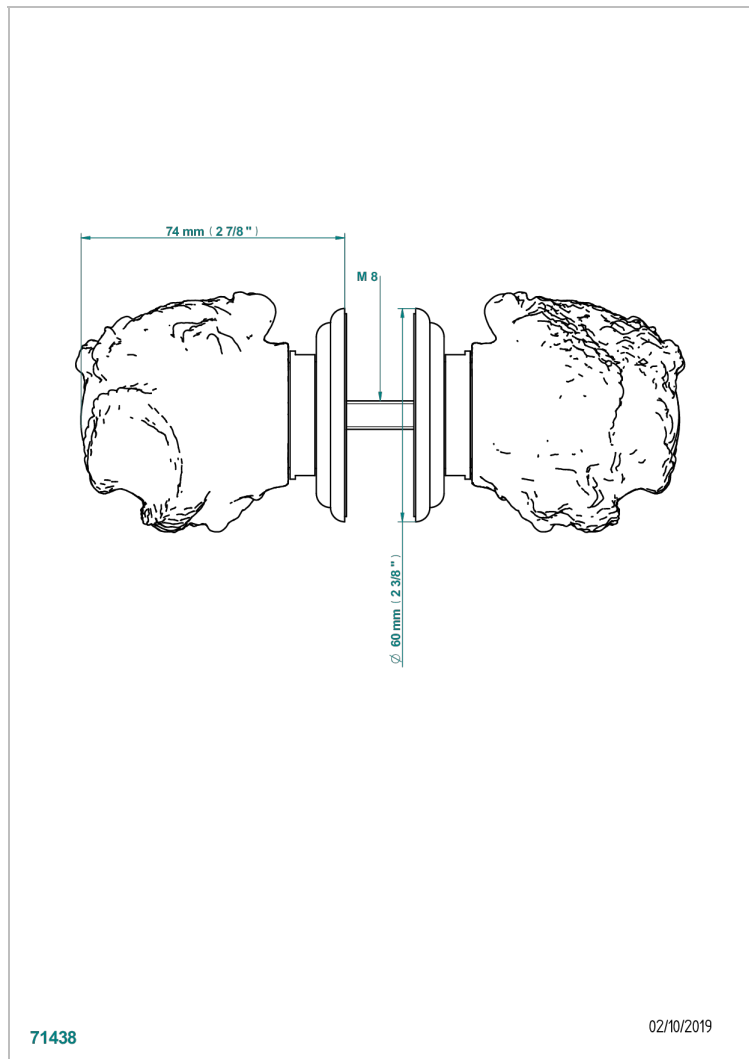

SUN DRAGON

U5D-638V

Paire de boutons grand modèle

THG[®]
PARIS

CARACTÉRISTIQUES

- Pour porte de douche

FINITIONS DISPONIBLES

Bronze clair - D01