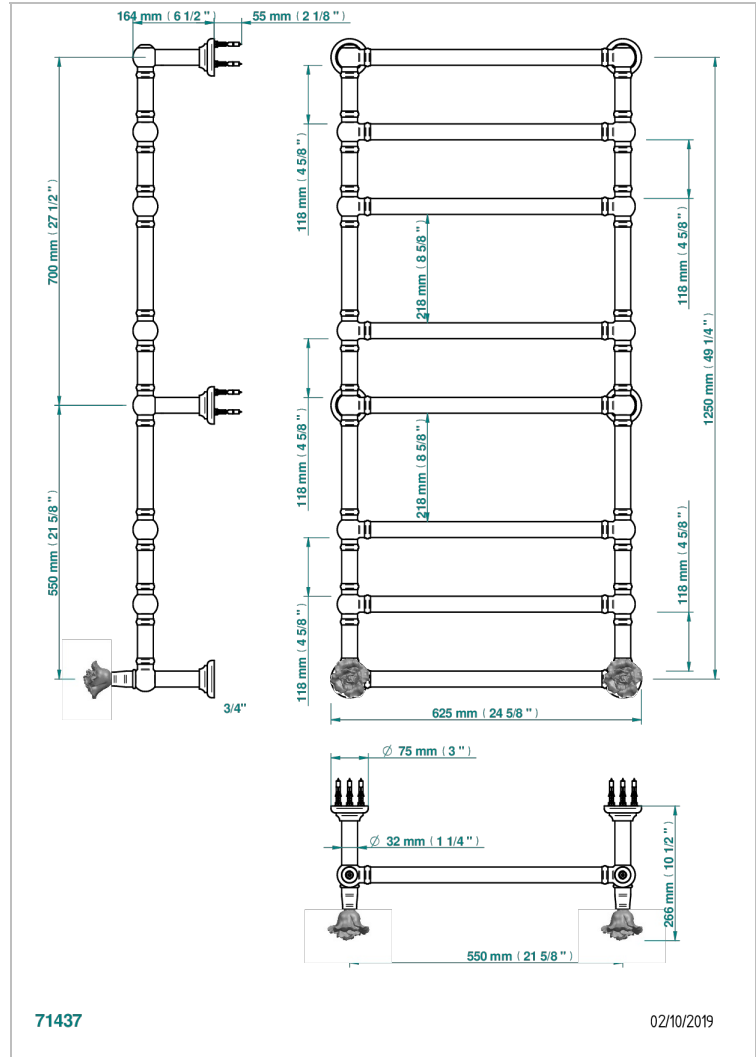

Полотенцесушитель Традиционный, 8 перекладин, 625 мм x 1325 мм, водяной, с 2 декоративными крестовыми рукоятками

ХАРАКТЕРИСТИКИ

- Rose
- Полотенцесушитель Традиционный, 8 перекладин, 625 мм x 1325 мм, водяной, с 2 декоративными крестовыми рукоятками

ТЕХНИЧЕСКИЕ ХАРАКТЕРИСТИКИ

- Pression : 0,5 bars < P < 3 bars (recommandée)
- Pressure : 7.25 psi < P < 43.5 psi (advised)
- Température eau maximale conseillée : 60°C
- Maximum water temperature advised: 140°F
- Hauteur minimale au sol (maximum height from the ground) : 60 cm (24")
- Puissance / Power : 171W à Delta T 30