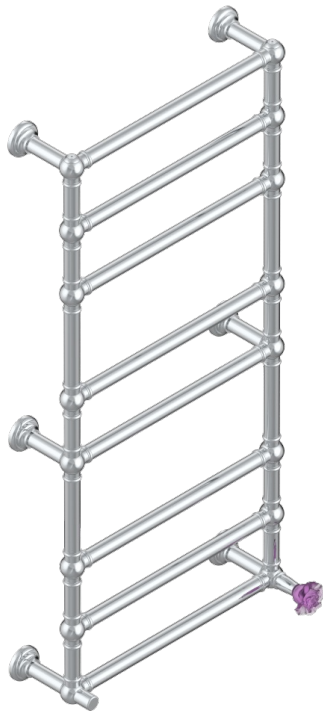

Traditional towel warmer, 8 rails, 625 mm x 1325 mm, hydronic with 1 stylised handle

CARACTERÍSTICAS

- Rose
- Traditional towel warmer, 8 rails, 625 mm x 1325 mm, hydronic with 1 stylised handle

ESPECIFICACIONES TÉCNICAS

- Pression : 0,5 bars < P < 3 bars (recommandée)
- Pressure : 7.25 psi < P < 43.5 psi (advised)
- Température eau maximale conseillée : 60°C
- Maximum water temperature advised: 140°F
- Hauteur minimale au sol (maximum height from the ground) : 60 cm (24")
- Puissance / Power : 171W à Delta T 30

ACABADOS DISPONIBLES

Bronce claro - D01
Cromo - A02
Cromo mate - C02
Dorado - F01
Dorado mate - F07
Dorado pálido - F30

Dorado pálido mate (sin barniz) - F31
Níquel - B01
Níquel mate - C01
Pvd blush - H62
Pvd blush mate - H60
Pvd color latón - H49

Pvd color latón mate - H50
Pvd color níquel - H55
Pvd color níquel mate - H56
Pvd color oro - H52
Pvd color oro mate - H53
Pvd grafito - H64

Pvd grafito mate - H65
Pvd marrón bronce - F33
Pvd marrón bronce mate - F34
Pvd umber - H66
Pvd umber mate - H67