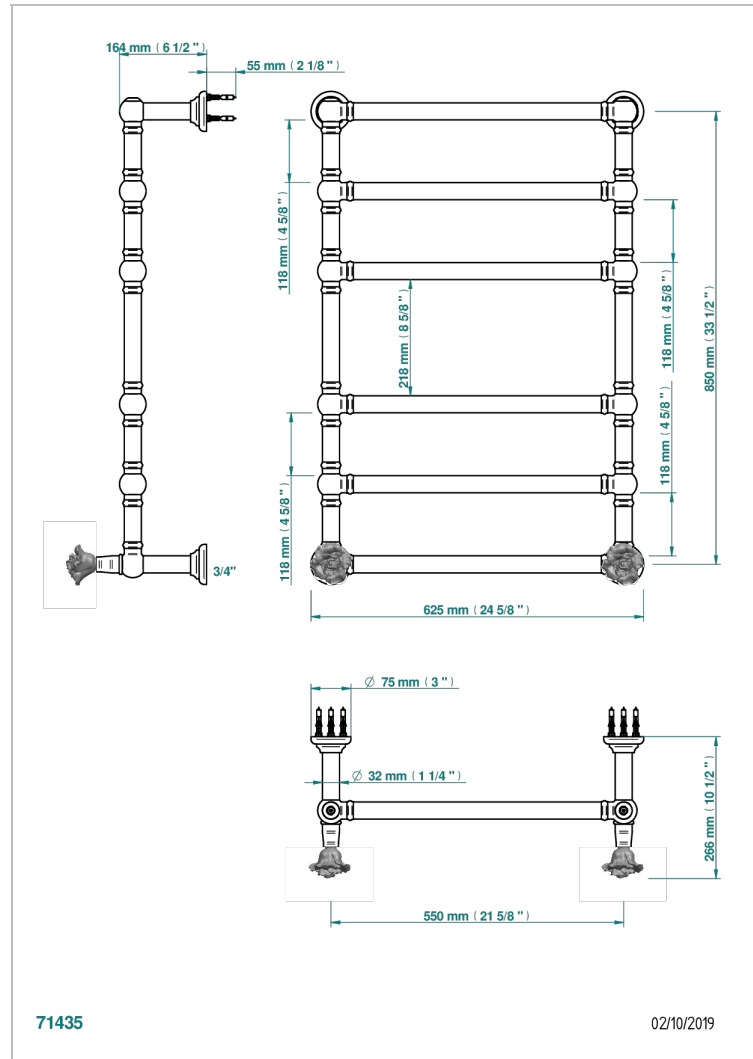

Полотенцесушитель Традиционный, 6 перекладин, 625 мм x 925 мм, водяной, с 2 декоративными крестовыми рукоятками

71435

02/10/2019

ХАРАКТЕРИСТИКИ

- Rose
- Полотенцесушитель Традиционный, 6 перекладин, 625 мм x 925 мм, водяной, с 2 декоративными крестовыми рукоятками

ТЕХНИЧЕСКИЕ ХАРАКТЕРИСТИКИ

- Pression : 0,5 bars < P < 3 bars (recommandée)
- Pressure : 7.25 psi < P < 43.5 psi (advised)
- Température eau maximale conseillée : 60°C
- Maximum water temperature advised: 140°F
- Hauteur minimale au sol (maximum height from the ground) : 60 cm (24")
- Puissance / Power : 128W à Delta T 30

Никель - B01
Покрытие PVD бронза - F33
Покрытие PVD золотистый цвет - H52
Покрытие PVD латунь - H49
Покрытие PVD матовая бронза - F34
Покрытие PVD матовая латунь - H50

Покрытие PVD матовый золотистый - H53
Покрытие PVD матовый никель - H56
Покрытие PVD никель - H55
Светлое золото - F30
Хром - A02