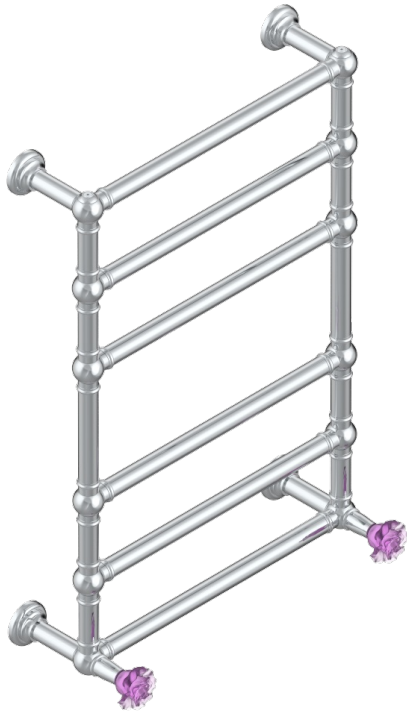

Полотенцесушитель Традиционный, 6 перекладин, 625 мм x 925 мм, водяной, с 2 декоративными крестовыми рукоятками

71435

02/10/2019

ХАРАКТЕРИСТИКИ

- Rose
- Полотенцесушитель Традиционный, 6 перекладин, 625 мм x 925 мм, водяной, с 2 декоративными крестовыми рукоятками

ТЕХНИЧЕСКИЕ ХАРАКТЕРИСТИКИ

- Pression : 0,5 bars < P < 3 bars (recommandée)
- Pressure : 7.25 psi < P < 43.5 psi (advised)
- Température eau maximale conseillée : 60°C
- Maximum water temperature advised: 140°F
- Hauteur minimale au sol (maximum height from the ground) : 60 cm (24")
- Puissance / Power : 128W à Delta T 30

ДОСТУПНЫЕ ВАРИАНТЫ ПОКРЫТИЙ

Blush PVD - H62
Graphite PVD - H64
Matt Umber PVD - H67
Matt blush PVD - H60
Matt graphite PVD - H65
Umber PVD - H66

Бронза - D01
Золото - F01
Матовое золото - F07
Матовое светлое золото - F31
Матовый никель - C01
Матовый хром - C02

Никель - B01
Покрытие PVD бронза - F33
Покрытие PVD золотистый цвет - H52
Покрытие PVD латунь - H49
Покрытие PVD матовая бронза - F34
Покрытие PVD матовая латунь - H50

Покрытие PVD матовый золотистый - H53
Покрытие PVD матовый никель - H56
Покрытие PVD никель - H55
Светлое золото - F30
Хром - A02