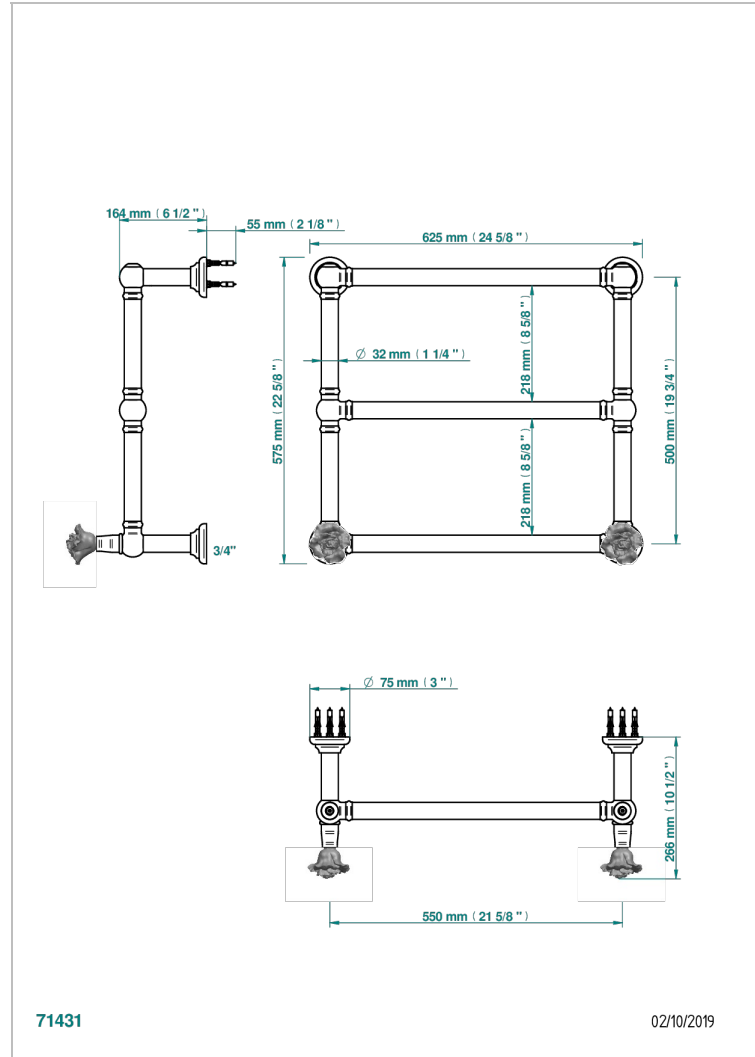

Полотенцесушитель Традиционный, 3 перекладины, 625 мм x 575 мм, водяной, с 2 декоративными крестовыми ручьяками

## ХАРАКТЕРИСТИКИ

- Rose
- Полотенцесушитель Традиционный, 3 перекладины, 625 мм x 575 мм, водяной, с 2 декоративными крестовыми ручьяками

## ТЕХНИЧЕСКИЕ ХАРАКТЕРИСТИКИ

- Pression : 0,5 bars < P < 3 bars (recommandée)
- Pressure : 7.25 psi < P < 43.5 psi (advised)
- Température eau maximale conseillée : 60°C
- Maximum water temperature advised: 140°F
- Hauteur minimale au sol (maximum height from the ground) : 60 cm (24")
- Puissance / Power : 64W à Delta T 30