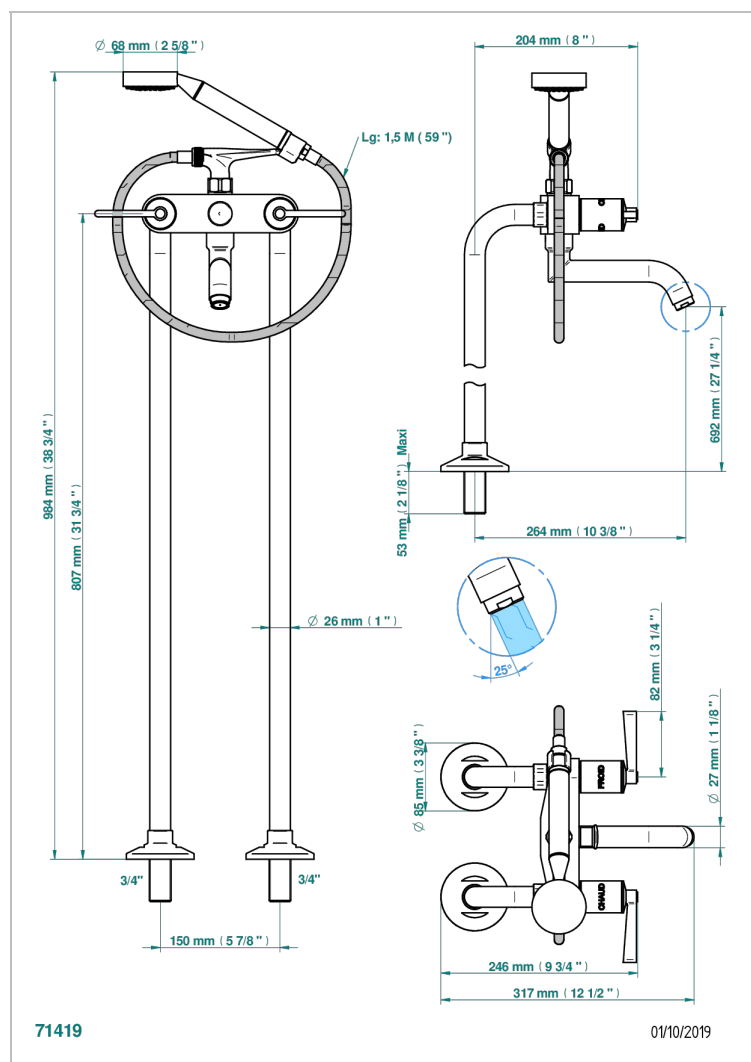

# FAUBOURG PORCELAINE NOIRE A MANETTES

G2M-13CS

Mélangeur bain douche sur colonnes pour fixation au sol

## CARACTÉRISTIQUES

- ACS : 21ACCLY034