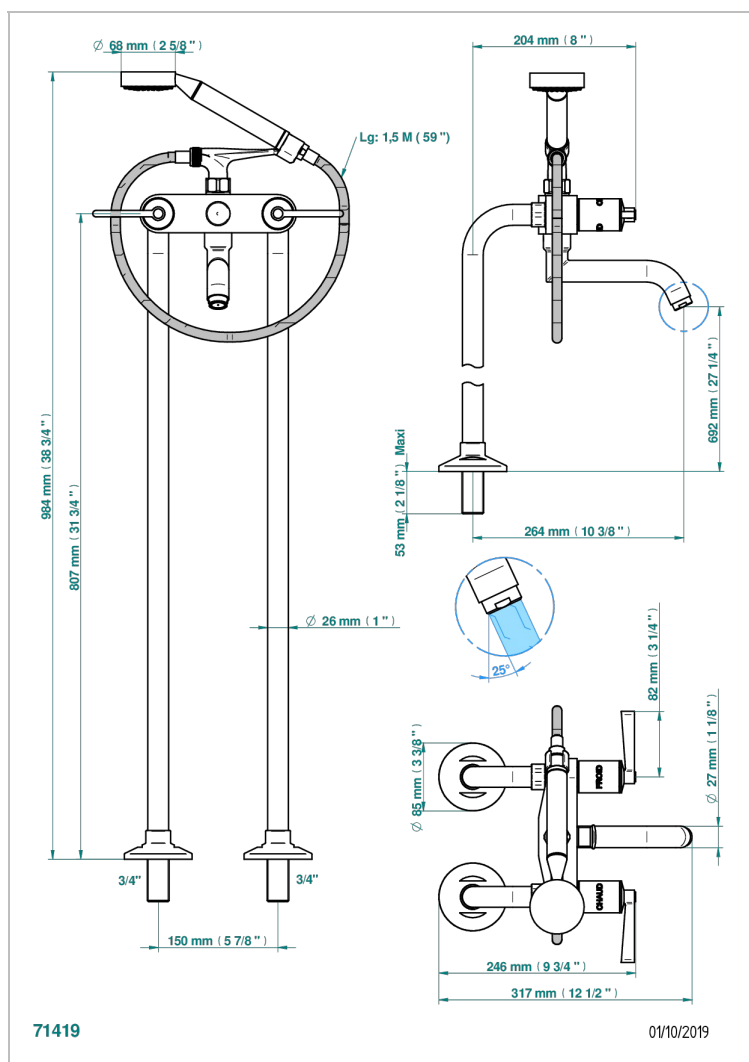

FAUBOURG PORCELANA NEGRA CON MANETAS

THG[®]
PARIS

G2M-13CS

Monobloc baÑo/ducha con columnas para fijaci3n al suelo

CARACTERÍSTICAS

- ACS : 21ACCLY034

ESTÁNDAR

ACABADOS DISPONIBLES

Pvd umber - H66
Pvd umber mate - H67